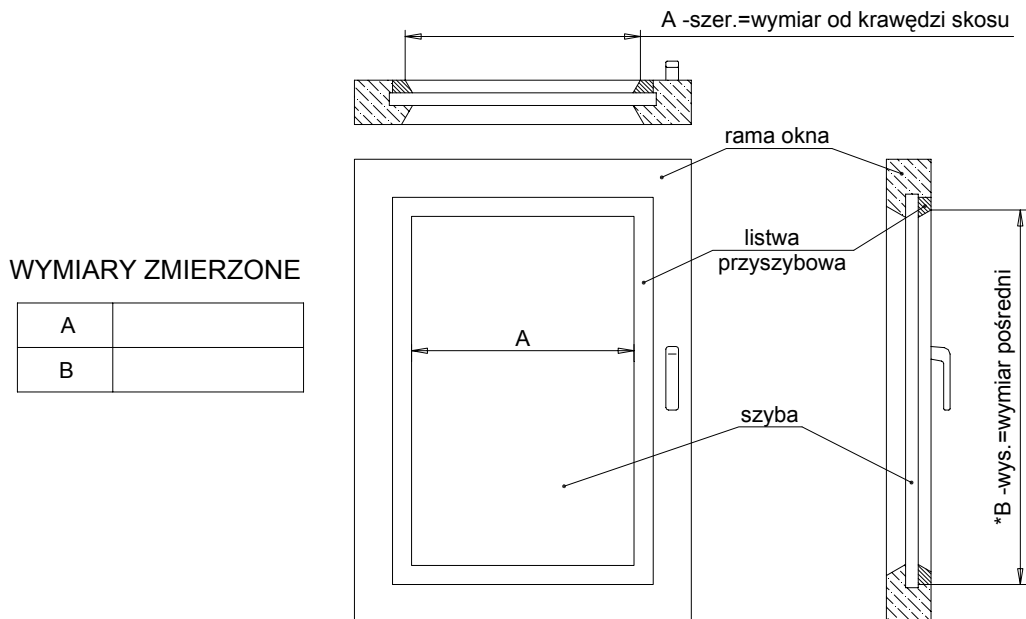

# KARTA POMIAROWA OKIEN DLA ROLET Vegas Classic

## 1 - POMIAR OKNA WG KRAWĘDZI SKOSU LISTEW PRZYSZYBOWYCH

\*Wymiar „B” należy podać od krawędzi skosu górnej listwy przyszybowej do zewnętrznej krawędzi dolnej listwy przyszybowej.

## 2 - POMIAR OKNA WG KRAWĘDZI ZEWN. LISTEW PRZYSZYBOWYCH

UWAGA: Pomiar taki wykonujemy w przypadku, gdy listwy przyszybowe są zaokrąglone i nie jest możliwe wykonanie dokładnego pomiaru jak w punkcie 1.

Przy tym pomiarze należy podać również wymiar materiału (szerokość tkaniny).