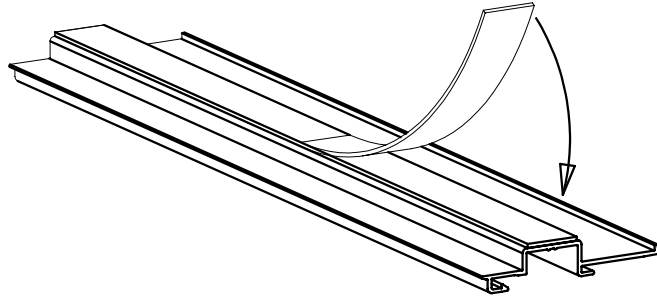

Instrukcja instalacji rolety nadstawnej Revo

Elementy montażowe

	Szerokość rolety (cm)	Ilość
	do 100	4
	101 ÷ 170	6
	171 ÷ 240	8
	241 ÷ 310	10

	Wysokość rolety (cm)	Ilość
	do 85	6
	86 ÷ 110	8
	111 ÷ 135	10
	136 ÷ 160	12
	161 ÷ 185	14
	186 ÷ 210	16
	211 ÷ 235	18
	236 ÷ 260	20

Wkręt 4x16

12x

Wkręt 4x22 samowiercący tęb płaski

14x

Narzędzia

Ø3

Taśma piankowa 15mm samoprzylepna dwustronna

1

2

3

4

Wkręt 4x16

Wkręt 4x22
samowiercący
teb płaski

5

6

7