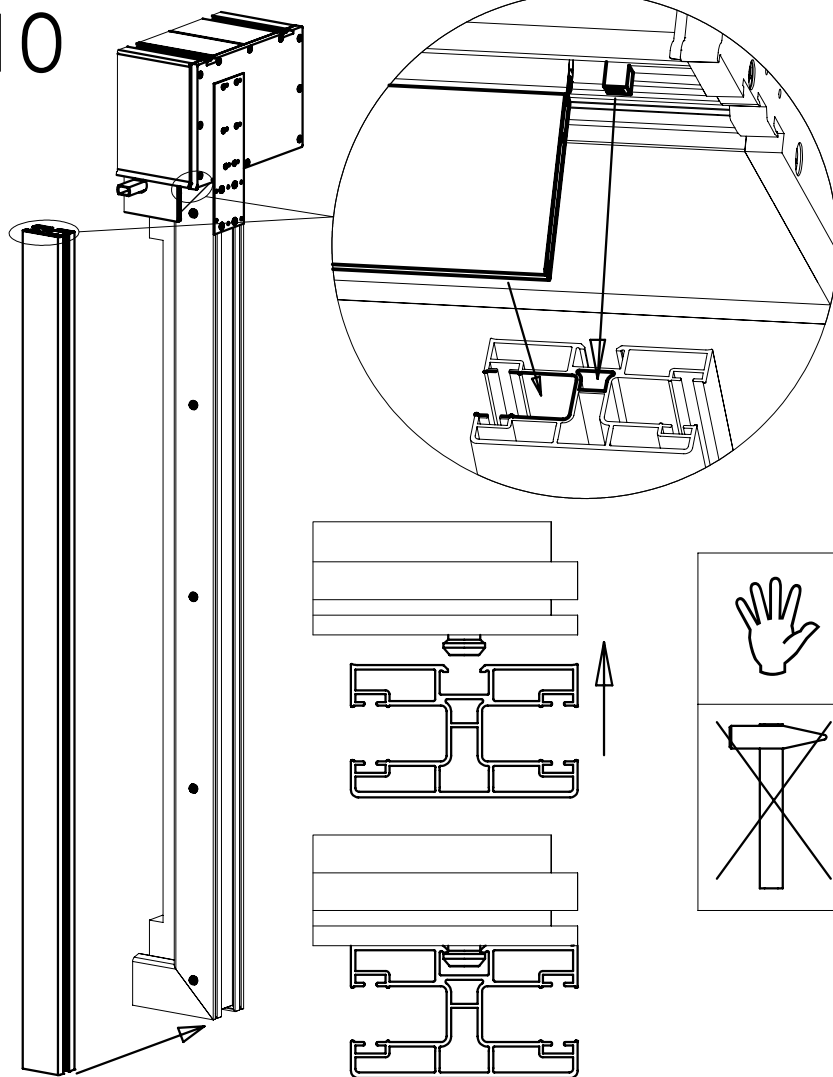

Instrukcja instalacji rolety nadstawnej Revo

Elementy montażowe

	Szerokość rolety (cm)	Ilość
	do 100	4
	101 ÷ 170	6
	171 ÷ 240	8
	241 ÷ 310	10

	Wysokość rolety (cm)	Ilość
	do 85	6
	86 ÷ 110	8
	111 ÷ 135	10
	136 ÷ 160	12
	161 ÷ 185	14
	186 ÷ 210	16
	211 ÷ 235	18
	236 ÷ 260	20

2

3

4

Wkręt 4x16

Wkręt 4x22
samowiercący
teb płaski

5

6

7

8

Wkręt 4x16

Wkręt 4x22
samowiercący
łeb płaski

9

10

11

12

13