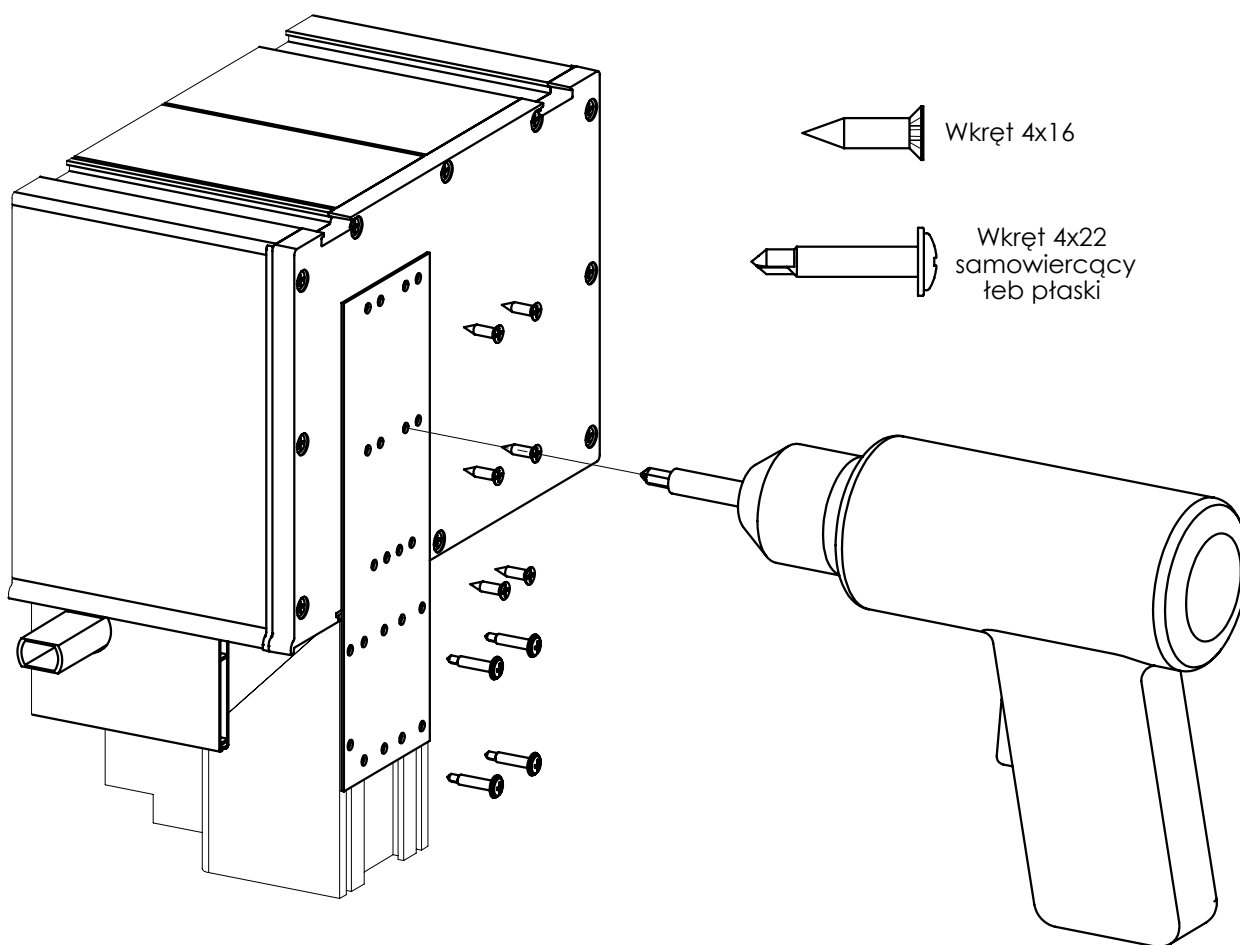

Wkręt 4x16

12x

Wkręt 4x22 samowiercący tęb płaski

14x

Narzędzia

Ø3

Taśma piankowa 15mm samoprzylepna dwustronna

1

2

3

4

Wkręt 4x16

Wkręt 4x22
samowiercący
teb płaski

5

6

7

8

Wkręt 4x16

Wkręt 4x22
samowiercący
łeb płaski

9

10

11

12

13