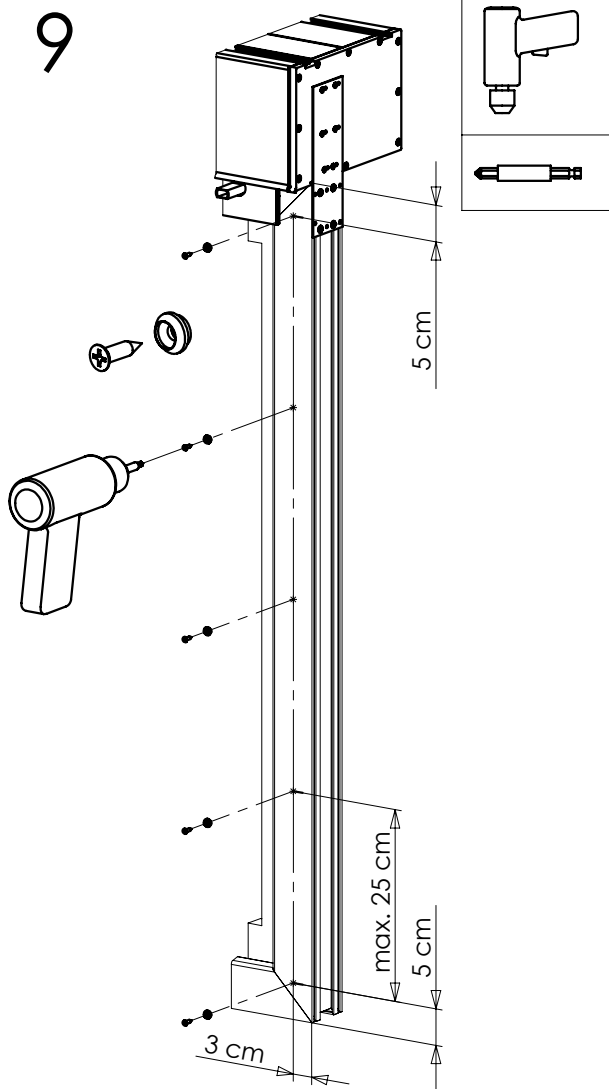

Instrukcja instalacji rolety nadstawnej Revo

Elementy montażowe

	Szerokość rolety (cm)	Ilość
	do 100	4
	101 ÷ 170	6
	171 ÷ 240	8
	241 ÷ 310	10

	Wysokość rolety (cm)	Ilość
	do 85	6
	86 ÷ 110	8
	111 ÷ 135	10
	136 ÷ 160	12
	161 ÷ 185	14
	186 ÷ 210	16
	211 ÷ 235	18
	236 ÷ 260	20

Wkręt 4x16

12x

Wkręt 4x22 samowiercący tęb płaski

14x

Narzędzia

Ø3

Taśma piankowa 15mm samoprzylepna dwustronna

1

2

3

4

Wkręt 4x16

Wkręt 4x22
samowiercący
teb płaski

5

6

7

8

Wkręt 4x16

Wkręt 4x22
samowiercący
łeb płaski

9

10

11

12

13