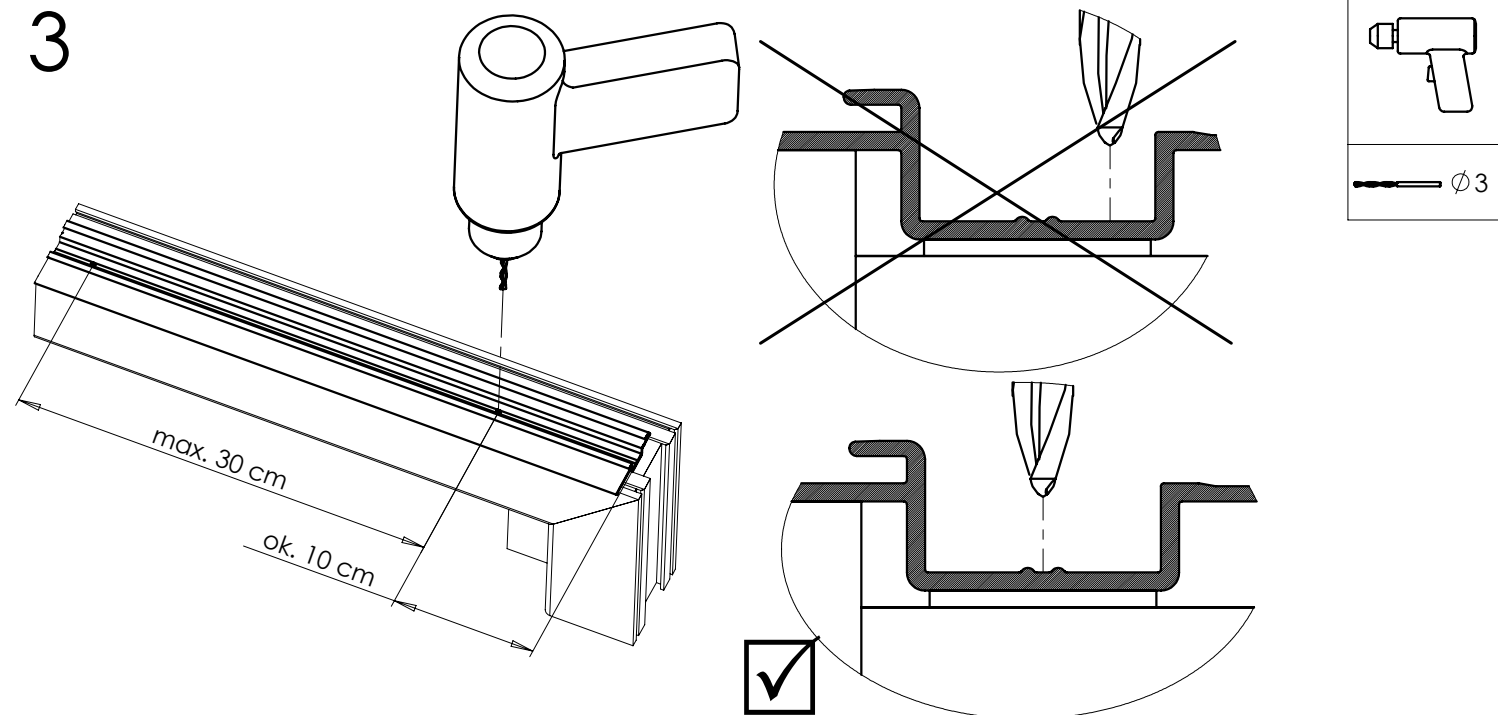

Instrukcja instalacji rolety nadstawnej Revo

Elementy montażowe

	Szerokość rolety (cm)	Ilość
	do 100	4
	101 ÷ 170	6
	171 ÷ 240	8
	241 ÷ 310	10

	Wysokość rolety (cm)	Ilość
	do 85	6
	86 ÷ 110	8
	111 ÷ 135	10
	136 ÷ 160	12
	161 ÷ 185	14
	186 ÷ 210	16
	211 ÷ 235	18
	236 ÷ 260	20

Wkręt 4x16

12x

Wkręt 4x22 samowiercący tęb płaski

14x

Narzędzia

Ø3

Taśma piankowa 15mm samoprzylepna dwustronna

1

2

3

4

Wkręt 4x16

Wkręt 4x22
samowiercący
teb płaski

5

6

7

8

Wkręt 4x16

Wkręt 4x22
samowiercący
łeb płaski

9

10

11

12

13