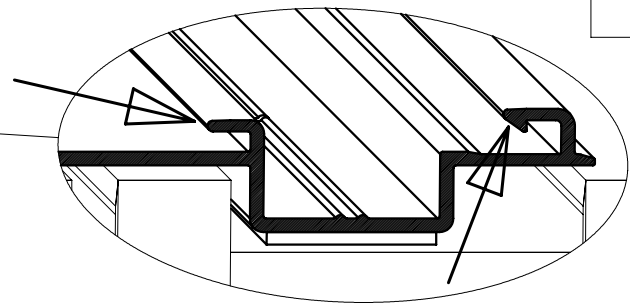

Wkręt 4x16

12x

Wkręt 4x22 samowiercący tęb płaski

14x

Narzędzia

Ø3

Taśma piankowa 15mm samoprzylepna dwustronna

1

2

3

4

Wkręt 4x16

Wkręt 4x22
samowiercący
teb płaski

5

6

7

8

Wkręt 4x16

Wkręt 4x22
samowiercący
łeb płaski

9

10

11

12

13