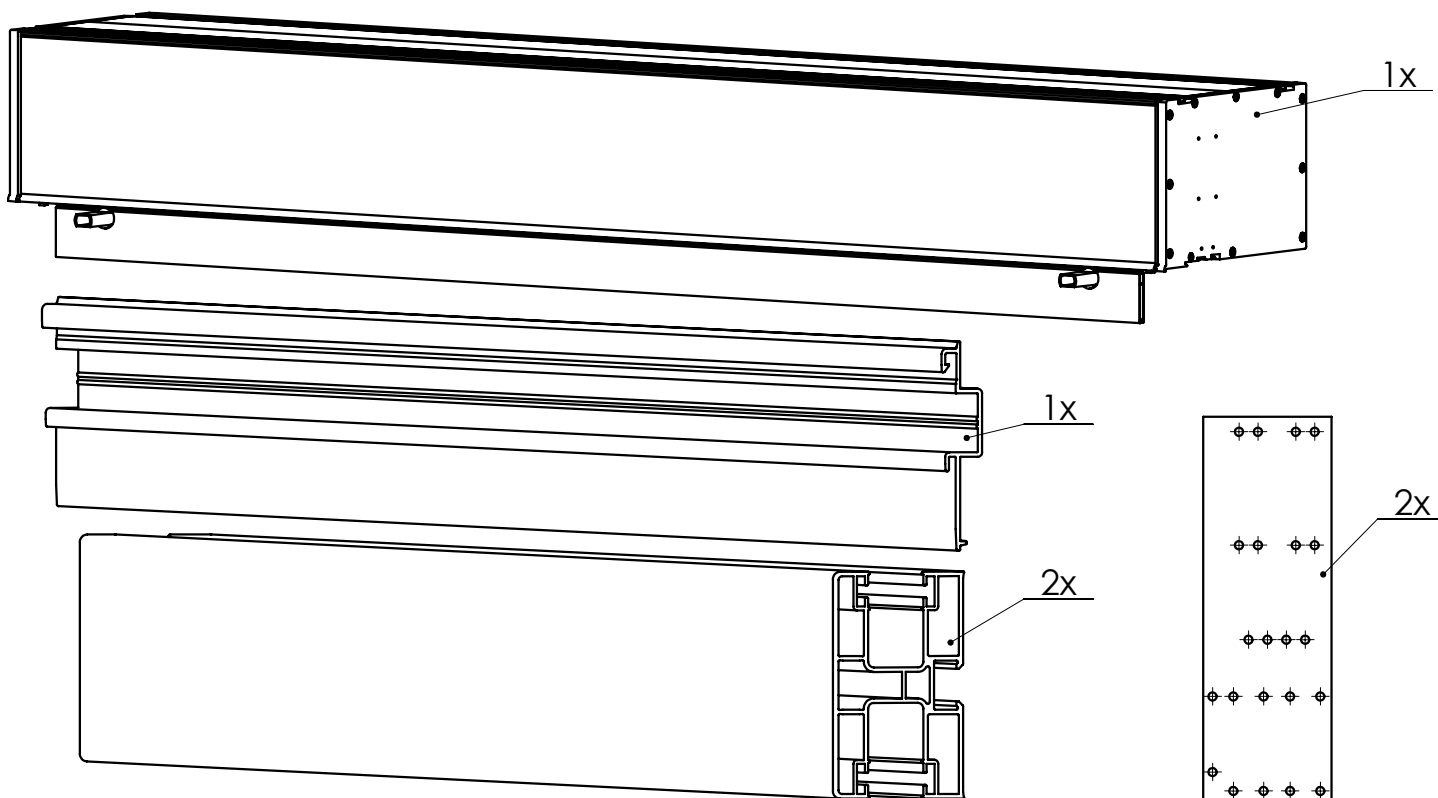

Instrukcja instalacji rolety nadstawnej Revo

Elementy montażowe

	Szerokość rolety (cm)	Ilość
	do 100	4
	101 ÷ 170	6
	171 ÷ 240	8
	241 ÷ 310	10

	Wysokość rolety (cm)	Ilość
	do 85	6
	86 ÷ 110	8
	111 ÷ 135	10
	136 ÷ 160	12
	161 ÷ 185	14
	186 ÷ 210	16
	211 ÷ 235	18
	236 ÷ 260	20

Wkręt 4x16

12x

Wkręt 4x22 samowiercący tęb płaski

14x

Narzędzia

Ø3

Taśma piankowa 15mm samoprzylepna dwustronna

1

2

3

4

Wkręt 4x16

Wkręt 4x22
samowiercący
teb płaski

5

6

7

8

Wkręt 4x16

Wkręt 4x22
samowiercący
łeb płaski

9

10

11

12

13