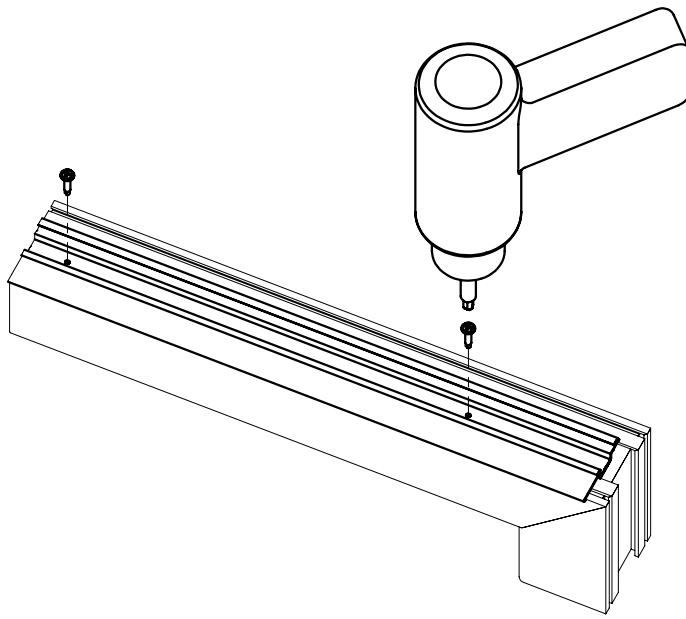

Instrukcja instalacji rolety nadstawnej Revo

Elementy montażowe

	Szerokość rolety (cm)	Ilość
	do 100	4
	101 ÷ 170	6
	171 ÷ 240	8
	241 ÷ 310	10

	Wysokość rolety (cm)	Ilość
	do 85	6
	86 ÷ 110	8
	111 ÷ 135	10
	136 ÷ 160	12
	161 ÷ 185	14
	186 ÷ 210	16
	211 ÷ 235	18
	236 ÷ 260	20

Wkręt 4x16

12x

Wkręt 4x22 samowiercący tęb płaski

14x

Narzędzia

Ø3

Taśma piankowa 15mm samoprzylepna dwustronna

1

2

3

4

Wkręt 4x16

Wkręt 4x22
samowiercący
teb płaski

5

6

7

8

Wkręt 4x16

Wkręt 4x22
samowiercący
łeb płaski

9

10

11

12

13