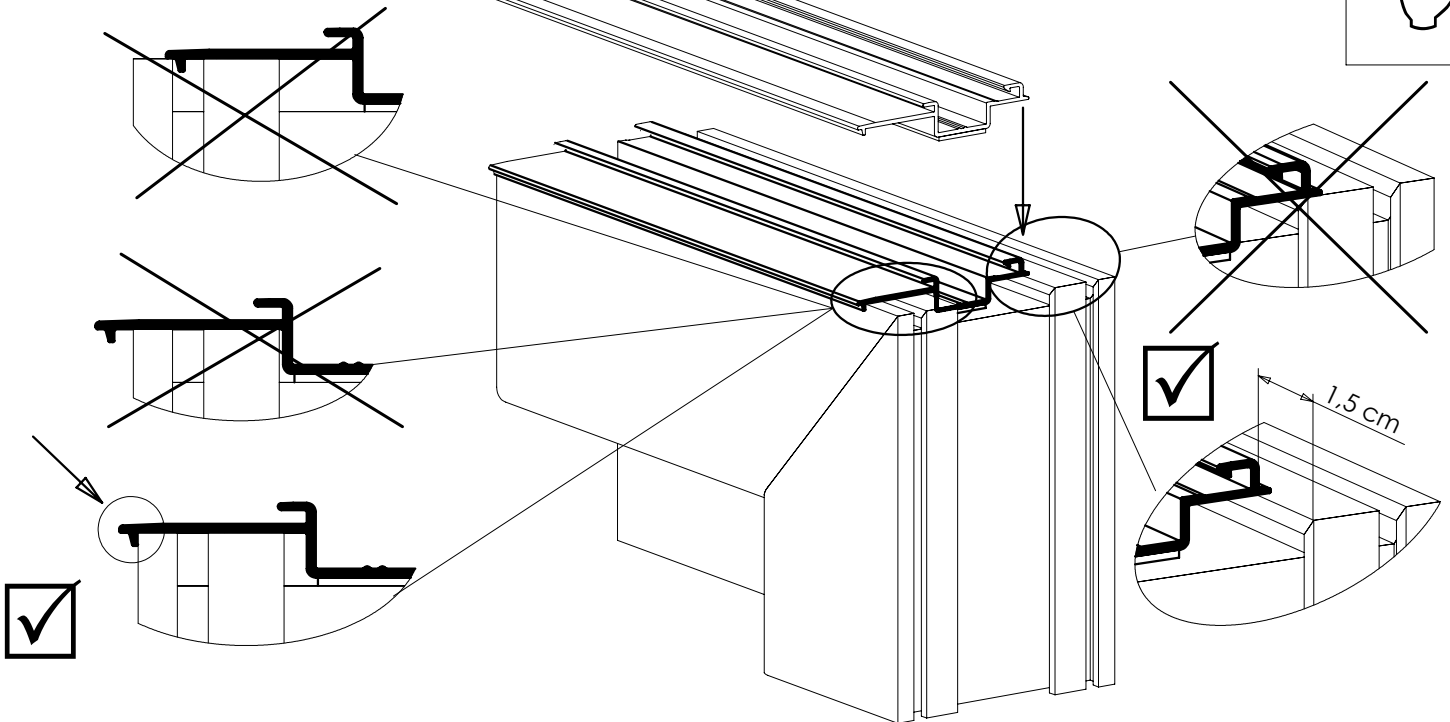

Instrukcja instalacji rolety nadstawnej Revo

Elementy montażowe

	Szerokość rolety (cm)	Ilość
	do 100	4
	101 ÷ 170	6
	171 ÷ 240	8
	241 ÷ 310	10

	Wysokość rolety (cm)	Ilość
	do 85	6
	86 ÷ 110	8
	111 ÷ 135	10
	136 ÷ 160	12
	161 ÷ 185	14
	186 ÷ 210	16
	211 ÷ 235	18
	236 ÷ 260	20

Wkręt 4x16

12x

Wkręt 4x22 samowiercący tęb płaski

14x

Narzędzia

Ø3

Taśma piankowa 15mm samoprzylepna dwustronna

1

2

3

4

Wkręt 4x16

Wkręt 4x22
samowiercący
teb płaski

5

6

7

8

Wkręt 4x16

Wkręt 4x22
samowiercący
łeb płaski

9

10

11

12

13