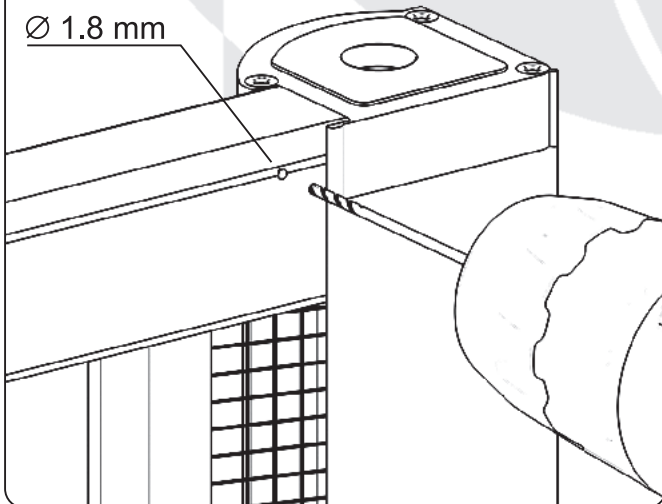

- 1. Moskitiera.
- 2. Prowadnice.
- 3. Listwa hakowa.
- 4. Łączniki prowadnic.
- 5. Zaślepki dolne.
- 6. Zaślepki otworów.
- 7. Śrubki.

Pomiar – przy składaniu zamówienia należy podać szerokość i wysokość całkowitą moskitiery.

Rys.1 Przekrój skrzynki.

Rys.2 Prowadnica prosta.

Rys.3 Prowadnica z odsadzeniem. (opcjonalnie)

Złożenie moskitiery - moskitiera z zatrząskami.

Nawiercenie otworu.

Ø 1.8 mm

Skręcenie moskitiery.

Przykręcenie moskitiery.

Średnice otworów:  
otwór na zaślepkę  
Ø 8 mm

otwór na śrubę/wkręt  
Ø 3 mm

Przykręcenie moskitiery.

Montaż zaślepek w prowadnicach.

Złożenie moskitiery - moskitiera z listwą hakową.

Nawiercenie otworu.

Ø 1.8 mm

Skręcenie kasety i prowadnic.

Złożenie prowadnic i listwy hakowej z wykorzystaniem łącznika prowadnic zaślepek dolnych.

Nawiercenie otworu.

Ø 1.8 mm

Skręcenie prowadnic.

Przykręcenie moskitiery.

Średnice otworów:  
otwór na zaślepkę  
Ø 8 mm