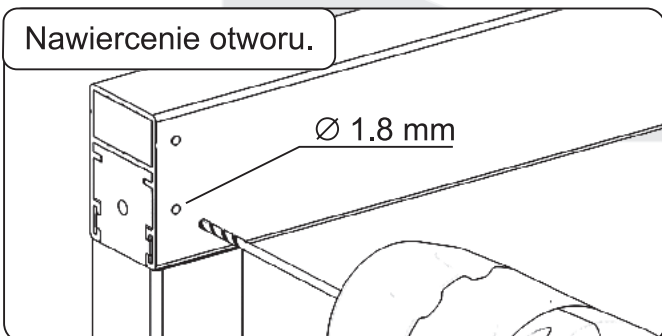

Średnice otworów:  
otwór na zaślepkę  
Ø 8 mm

otwór na śrubę/wkręt  
Ø 3 mm

Przykręcenie moskitiery.

Montaż zaślepek w prowadnicach.

Złożenie moskitiery - moskitiera z listwą hakową.

Nawiercenie otworu.

Ø 1.8 mm

Skręcenie kasety i prowadnic.

Złożenie prowadnic i listwy hakowej z wykorzystaniem łącznika prowadnic zaślepek dolnych.

Nawiercenie otworu.

Ø 1.8 mm

Skręcenie prowadnic.

Przykręcenie moskitiery.

Średnice otworów:  
otwór na zaślepkę  
Ø 8 mm