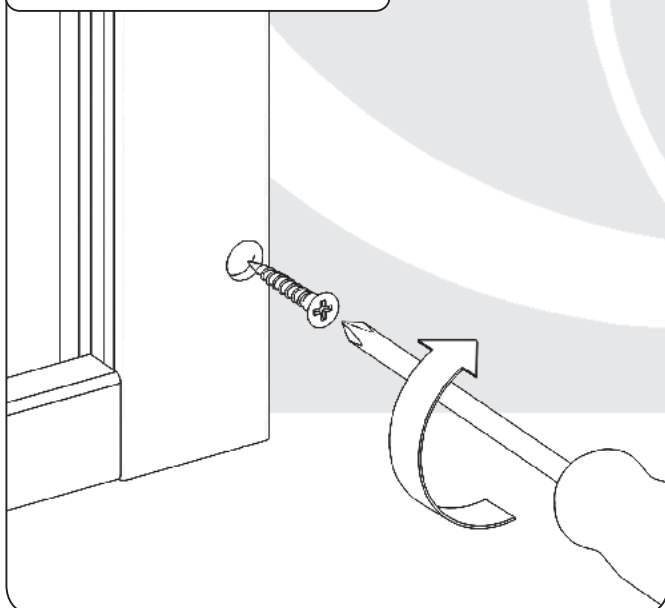

Przykręcenie moskitiery.