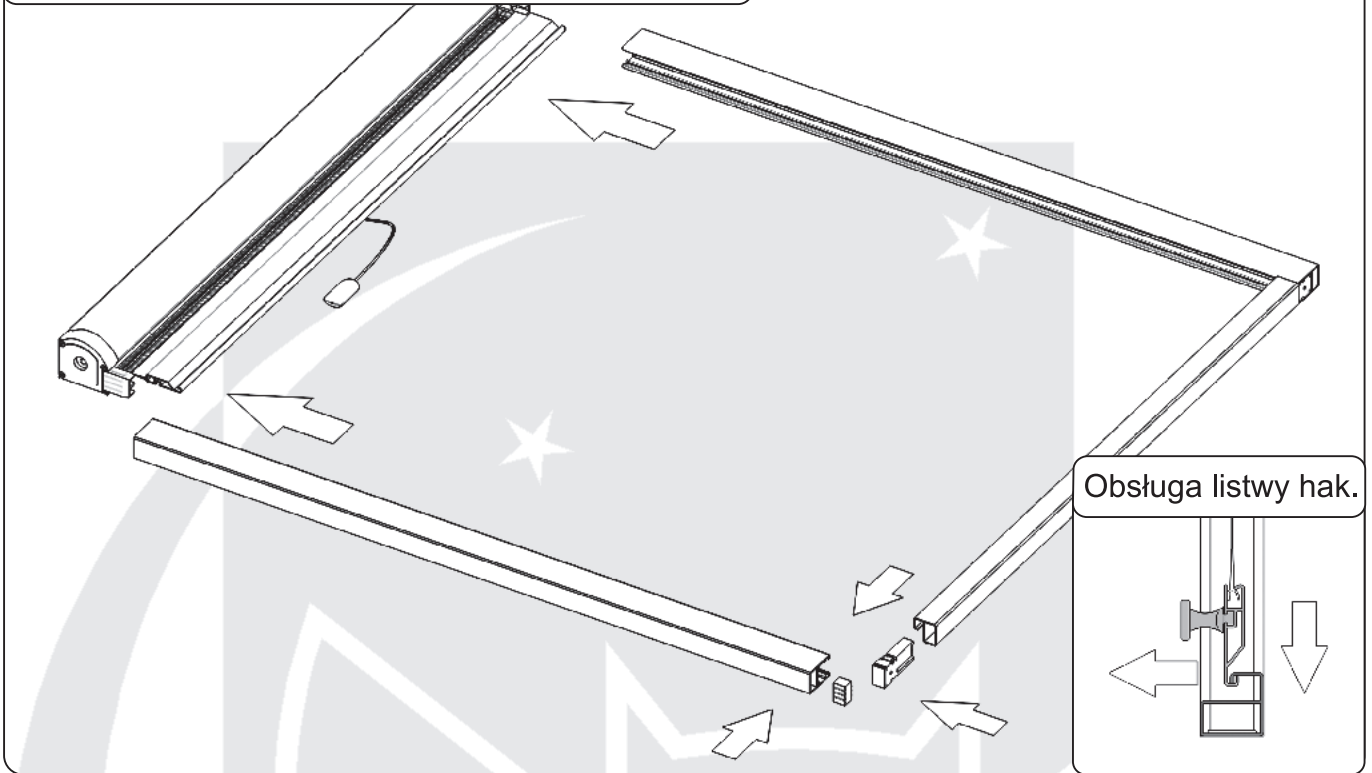

## Instrukcja montażu

---

Moskitiera rolowana pionowa z listwą hakową lub zatrzaskiem.

Moskitiera z zatrzaskami w prowadnicach.

- 1. Moskitiera.
- 2. Prowadnice.
- 3. Zaślepki.
- 4. Śrubki.

Moskitiera z listwą hakową.

Rys.1 Przekrój skrzynki.

Rys.2 Prowadnica prosta.

Rys.3 Prowadnica z odsadzeniem. (opcjonalnie)

Złożenie moskitiery - moskitiera z zatrząskami.

Nawiercenie otworu.

Ø 1.8 mm

Skręcenie moskitiery.

Przykręcenie moskitiery.

Średnice otworów:  
otwór na zaślepkę  
Ø 8 mm

otwór na śrubę/wkręt  
Ø 3 mm

Przykręcenie moskitiery.

Montaż zaślepek w prowadnicach.

Złożenie moskitiery - moskitiera z listwą hakową.

Nawiercenie otworu.

Ø 1.8 mm

Skręcenie kasety i prowadnic.

Złożenie prowadnic i listwy hakowej z wykorzystaniem łącznika prowadnic zaślepek dolnych.

Nawiercenie otworu.

Ø 1.8 mm

Skręcenie prowadnic.

Przykręcenie moskitiery.

Średnice otworów:  
otwór na zaślepkę  
Ø 8 mm