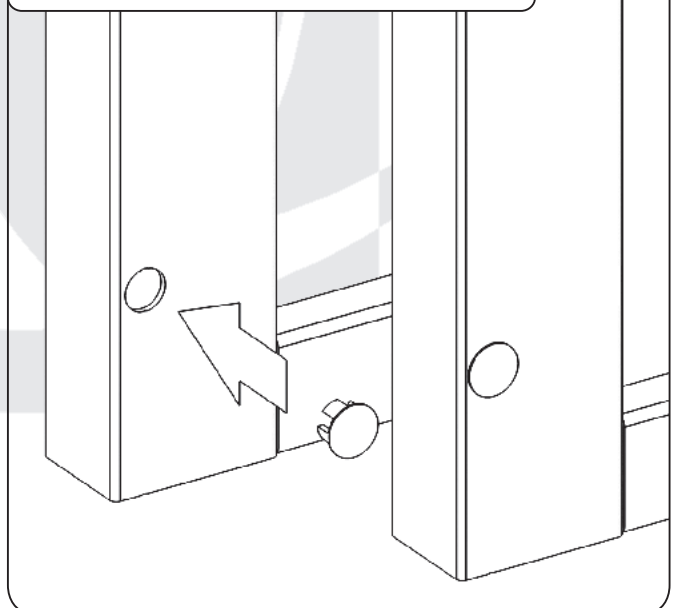

## Instrukcja montażu

---

Moskitiera rolowana pionowa z listwą hakową lub zatrzaskiem.

Moskitiera z zatrzaskami w prowadnicach.

- 1. Moskitiera.
- 2. Prowadnice.
- 3. Zaślepki.
- 4. Śrubki.

Moskitiera z listwą hakową.

Średnice otworów:  
otwór na zaślepkę  
Ø 8 mm

otwór na śrubę/wkręt  
Ø 3 mm

Przykręcenie moskitiery.

Montaż zaślepek w prowadnicach.

Złożenie moskitiery - moskitiera z listwą hakową.

Nawiercenie otworu.

Ø 1.8 mm

Skręcenie kasety i prowadnic.

Złożenie prowadnic i listwy hakowej z wykorzystaniem łącznika prowadnic zaślepek dolnych.

Nawiercenie otworu.

Ø 1.8 mm

Skręcenie prowadnic.

Przykręcenie moskitiery.

Średnice otworów:  
otwór na zaślepkę  
Ø 8 mm

otwór na śrubę/wkręt  
Ø 3 mm

Należy sprawdzić czy przekątne są równe.

Przykręcenie moskitiery.

Montaż zaślepek w prowadnicach.

P.P.H.U FART PRODUKT Lewicki Wiesław

ul. Towarowa 3, 87-100 Toruń

tel. 56 623 55 77, 56 658 93 85