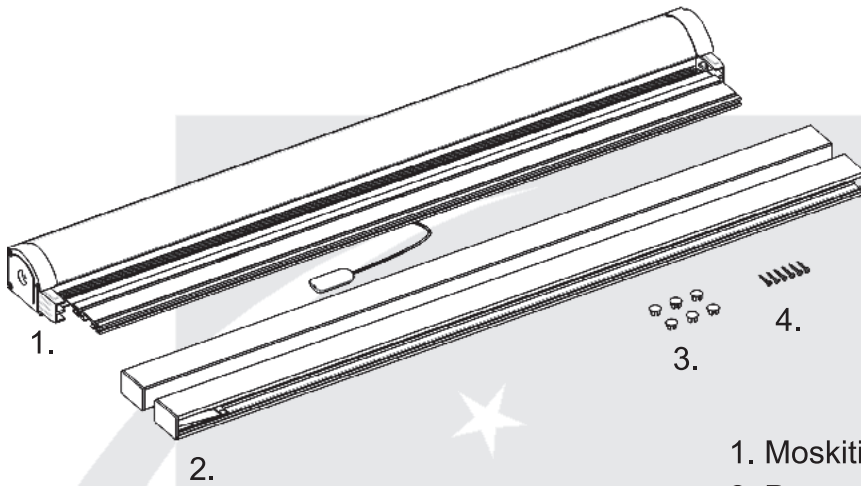

## Instrukcja montażu

---

Moskitiera rolowana pionowa z listwą hakową lub zatrzaskiem.

Moskitiera z zatrzaskami w prowadnicach.

- 1. Moskitiera.
- 2. Prowadnice.
- 3. Zaślepki.
- 4. Śrubki.

Moskitiera z listwą hakową.

- 1. Moskitiera.
- 2. Prowadnice.
- 3. Listwa hakowa.
- 4. Łączniki prowadnic.
- 5. Zaślepki dolne.
- 6. Zaślepki otworów.
- 7. Śrubki.

Pomiar – przy składaniu zamówienia należy podać szerokość i wysokość całkowitą moskitiery.

Rys.1 Przekrój skrzynki.

Rys.2 Prowadnica prosta.

Rys.3 Prowadnica z odsadzeniem. (opcjonalnie)

Złożenie moskitiery - moskitiera z zatrząskami.

Nawiercenie otworu.

Ø 1.8 mm

Skręcenie moskitiery.

Przykręcenie moskitiery.

Średnice otworów:  
otwór na zaślepkę  
Ø 8 mm

otwór na śrubę/wkręt  
Ø 3 mm

Przykręcenie moskitiery.

Montaż zaślepek w prowadnicach.

Złożenie moskitiery - moskitiera z listwą hakową.

Nawiercenie otworu.

Ø 1.8 mm