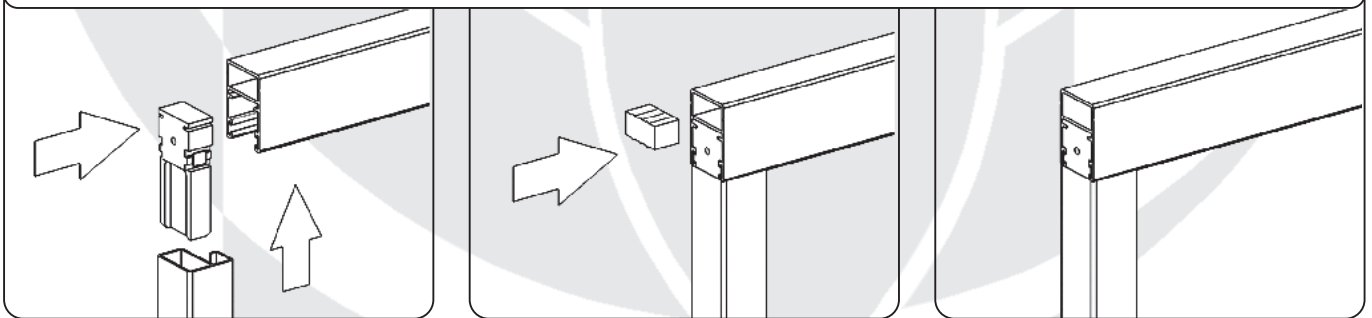

Rys.1 Przekrój skrzynki.

Rys.2 Prowadnica prosta.

Rys.3 Prowadnica z odsadzeniem. (opcjonalnie)

Złożenie moskitiery - moskitiera z zatrząskami.

Nawiercenie otworu.

Ø 1.8 mm

Skręcenie moskitiery.

Przykręcenie moskitiery.

Średnice otworów:  
otwór na zaślepkę  
Ø 8 mm

otwór na śrubę/wkręt  
Ø 3 mm

Przykręcenie moskitiery.

Montaż zaślepek w prowadnicach.

Złożenie moskitiery - moskitiera z listwą hakową.

Nawiercenie otworu.

Ø 1.8 mm

Skręcenie kasety i prowadnic.

Złożenie prowadnic i listwy hakowej z wykorzystaniem łącznika prowadnic zaślepek dolnych.

Nawiercenie otworu.

Ø 1.8 mm

Skręcenie prowadnic.

Przykręcenie moskitiery.

Średnice otworów:  
otwór na zaślepkę  
Ø 8 mm