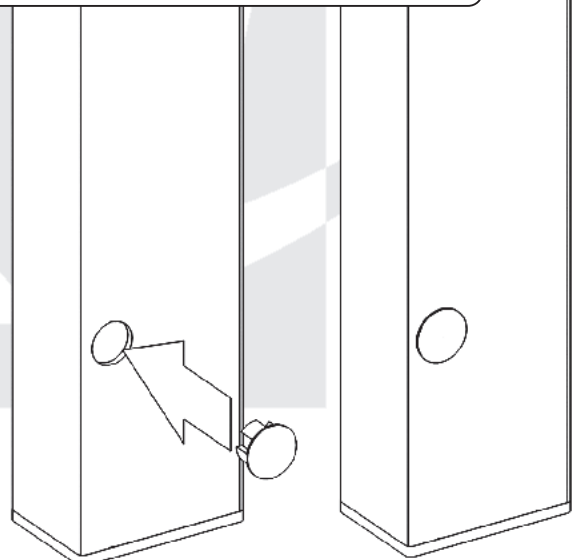

## Instrukcja montażu

---

Moskitiera rolowana pionowa z listwą hakową lub zatrzaskiem.

Moskitiera z zatrzaskami w prowadnicach.

- 1. Moskitiera.
- 2. Prowadnice.
- 3. Zaślepki.
- 4. Śrubki.

Moskitiera z listwą hakową.

Rys.1 Przekrój skrzynki.

Rys.2 Prowadnica prosta.

Rys.3 Prowadnica z odsadzeniem. (opcjonalnie)

Złożenie moskitiery - moskitiera z zatrząskami.

Nawiercenie otworu.

Ø 1.8 mm

Skręcenie moskitiery.

Przykręcenie moskitiery.

Średnice otworów:  
otwór na zaślepkę  
Ø 8 mm

otwór na śrubę/wkręt  
Ø 3 mm

Przykręcenie moskitiery.

Montaż zaślepek w prowadnicach.

Złożenie moskitiery - moskitiera z listwą hakową.

Nawiercenie otworu.

Ø 1.8 mm

Skręcenie kasety i prowadnic.

Złożenie prowadnic i listwy hakowej z wykorzystaniem łącznika prowadnic zaślepek dolnych.

Nawiercenie otworu.

Ø 1.8 mm

Skręcenie prowadnic.

Przykręcenie moskitiery.

Średnice otworów:  
otwór na zaślepkę  
Ø 8 mm