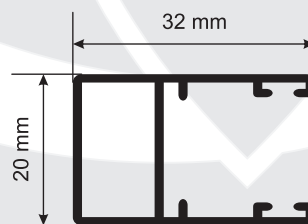

## Instrukcja montażu

---

Moskitiera rolowana pionowa z listwą hakową lub zatrzaskiem.

Moskitiera z zatrzaskami w prowadnicach.

- 1. Moskitiera.
- 2. Prowadnice.
- 3. Zaślepki.
- 4. Śrubki.

Moskitiera z listwą hakową.

- 1. Moskitiera.
- 2. Prowadnice.
- 3. Listwa hakowa.
- 4. Łączniki prowadnic.
- 5. Zaślepki dolne.
- 6. Zaślepki otworów.
- 7. Śrubki.

Pomiar – przy składaniu zamówienia należy podać szerokość i wysokość całkowitą moskitiery.

Rys.1 Przekrój skrzynki.

Rys.2 Prowadnica prosta.

Rys.3 Prowadnica z odsadzeniem. (opcjonalnie)

Złożenie moskitiery - moskitiera z zatrząskami.

Nawiercenie otworu.

Ø 1.8 mm

Skręcenie moskitiery.

Przykręcenie moskitiery.

Średnice otworów:  
otwór na zaślepkę  
Ø 8 mm

otwór na śrubę/wkręt  
Ø 3 mm

Przykręcenie moskitiery.

Montaż zaślepek w prowadnicach.

Złożenie moskitiery - moskitiera z listwą hakową.

Nawiercenie otworu.

Ø 1.8 mm