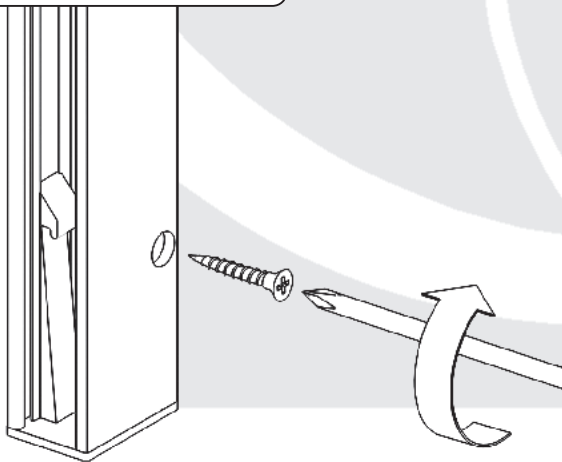

## Instrukcja montażu

---

Moskitiera rolowana pionowa z listwą hakową lub zatrzaskiem.

Moskitiera z zatrzaskami w prowadnicach.

- 1. Moskitiera.
- 2. Prowadnice.
- 3. Zaślepki.
- 4. Śrubki.

Moskitiera z listwą hakową.

- 1. Moskitiera.
- 2. Prowadnice.
- 3. Listwa hakowa.
- 4. Łączniki prowadnic.
- 5. Zaślepki dolne.
- 6. Zaślepki otworów.
- 7. Śrubki.

Pomiar – przy składaniu zamówienia należy podać szerokość i wysokość całkowitą moskitiery.

Rys.1 Przekrój skrzynki.

Rys.2 Prowadnica prosta.

Rys.3 Prowadnica z odsadzeniem. (opcjonalnie)

Złożenie moskitiery - moskitiera z zatrząskami.

Nawiercenie otworu.

Ø 1.8 mm

Skręcenie moskitiery.

Przykręcenie moskitiery.

Średnice otworów:  
otwór na zaślepkę  
Ø 8 mm

otwór na śrubę/wkręt  
Ø 3 mm

Przykręcenie moskitiery.

Montaż zaślepek w prowadnicach.

Złożenie moskitiery - moskitiera z listwą hakową.

Nawiercenie otworu.

Ø 1.8 mm