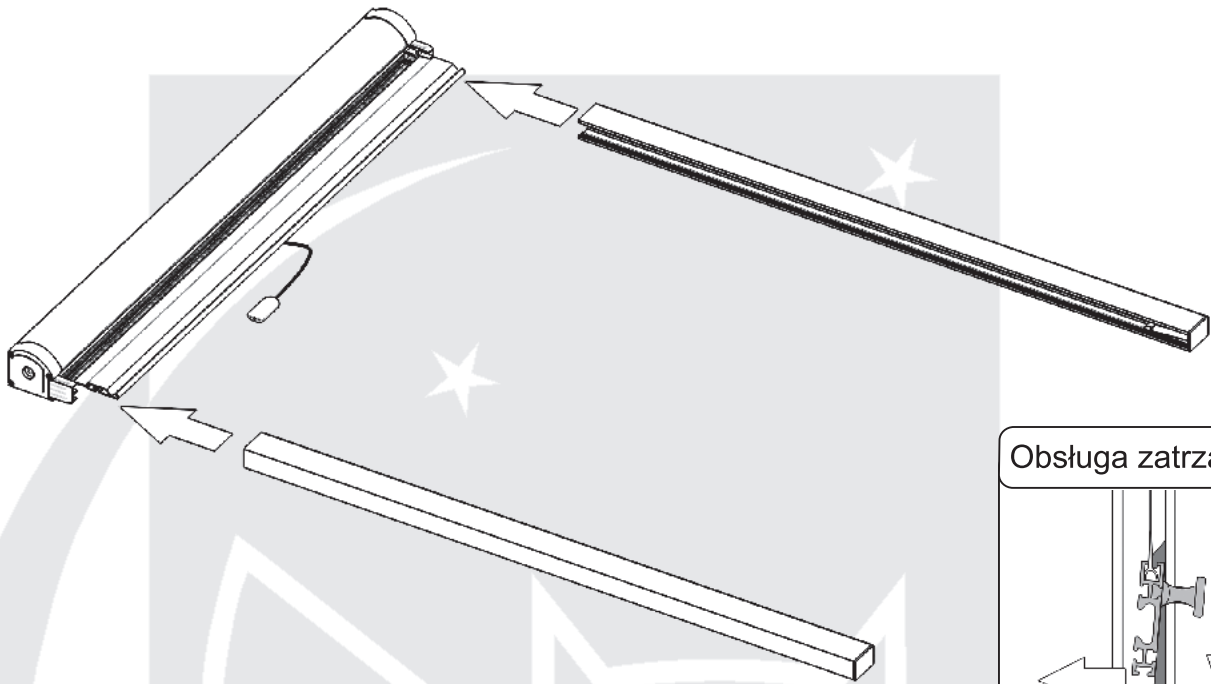

## Instrukcja montażu

---

Moskitiera rolowana pionowa z listwą hakową lub zatrzaskiem.

Moskitiera z zatrzaskami w prowadnicach.

- 1. Moskitiera.
- 2. Prowadnice.
- 3. Zaślepki.
- 4. Śrubki.

Moskitiera z listwą hakową.

- 1. Moskitiera.
- 2. Prowadnice.
- 3. Listwa hakowa.
- 4. Łączniki prowadnic.
- 5. Zaślepki dolne.
- 6. Zaślepki otworów.
- 7. Śrubki.

Pomiar – przy składaniu zamówienia należy podać szerokość i wysokość całkowitą moskitiery.

Rys.1 Przekrój skrzynki.

Rys.2 Prowadnica prosta.

Rys.3 Prowadnica z odsadzeniem. (opcjonalnie)

Złożenie moskitiery - moskitiera z zatrząskami.

Nawiercenie otworu.

Ø 1.8 mm

Skręcenie moskitiery.

Przykręcenie moskitiery.

Średnice otworów:  
otwór na zaślepkę  
Ø 8 mm

otwór na śrubę/wkręt  
Ø 3 mm

Przykręcenie moskitiery.

Montaż zaślepek w prowadnicach.

Złożenie moskitiery - moskitiera z listwą hakową.

Nawiercenie otworu.

Ø 1.8 mm