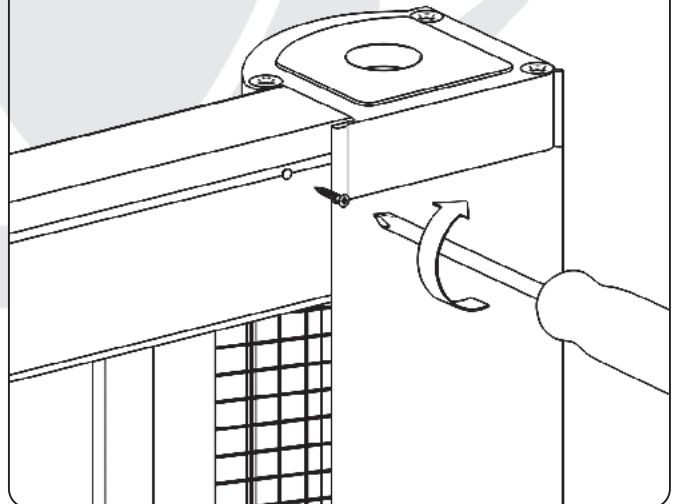

## Instrukcja montażu

---

Moskitiera rolowana pionowa z listwą hakową lub zatrzaskiem.

Moskitiera z zatrzaskami w prowadnicach.

- 1. Moskitiera.
- 2. Prowadnice.
- 3. Zaślepki.
- 4. Śrubki.

Moskitiera z listwą hakową.

- 1. Moskitiera.
- 2. Prowadnice.
- 3. Listwa hakowa.
- 4. Łączniki prowadnic.
- 5. Zaślepki dolne.
- 6. Zaślepki otworów.
- 7. Śrubki.

Pomiar – przy składaniu zamówienia należy podać szerokość i wysokość całkowitą moskitiery.

Rys.1 Przekrój skrzynki.

Rys.2 Prowadnica prosta.

Rys.3 Prowadnica z odsadzeniem. (opcjonalnie)

Złożenie moskitiery - moskitiera z zatrząskami.

Nawiercenie otworu.

Ø 1.8 mm

Skręcenie moskitiery.

Przykręcenie moskitiery.

Średnice otworów:  
otwór na zaślepkę  
Ø 8 mm

otwór na śrubę/wkręt  
Ø 3 mm

Przykręcenie moskitiery.

Montaż zaślepek w prowadnicach.

Złożenie moskitiery - moskitiera z listwą hakową.

Nawiercenie otworu.

Ø 1.8 mm