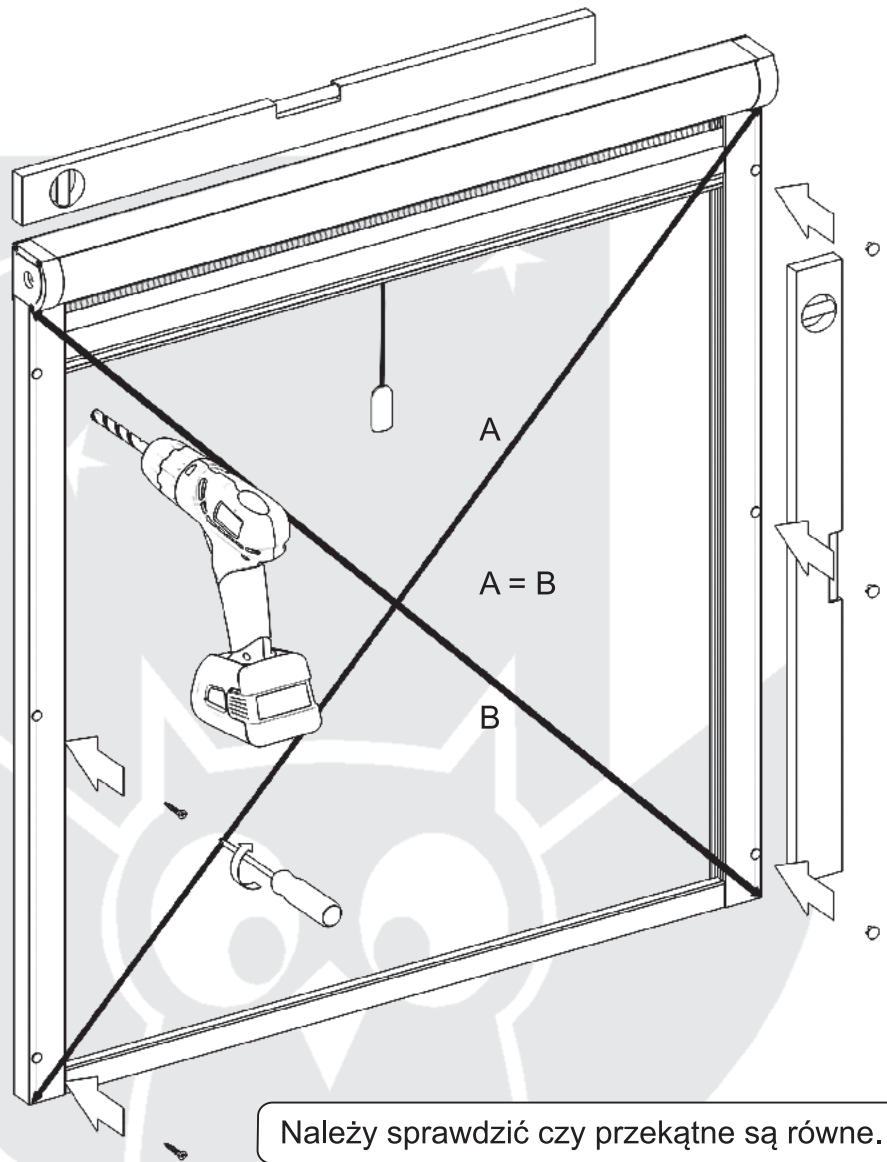

otwór na śrubę/wkręt
Ø 3 mm

Należy sprawdzić czy przekątne są równe.