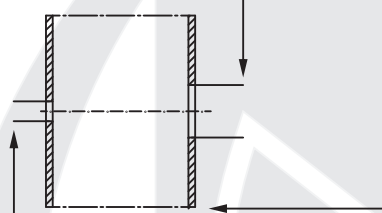

## Instrukcja montażu

---

Moskitiera rolowana pionowa z listwą hakową lub zatrzaskiem.

Moskitiera z zatrzaskami w prowadnicach.

- 1. Moskitiera.
- 2. Prowadnice.
- 3. Zaślepki.
- 4. Śrubki.

Moskitiera z listwą hakową.

Rys.1 Przekrój skrzynki.

Rys.2 Prowadnica prosta.

Rys.3 Prowadnica z odsadzeniem. (opcjonalnie)

Złożenie moskitiery - moskitiera z zatrząskami.

Nawiercenie otworu.

Ø 1.8 mm

Skręcenie moskitiery.

Przykręcenie moskitiery.

Średnice otworów:  
otwór na zaślepkę  
Ø 8 mm

otwór na śrubę/wkręt  
Ø 3 mm

Przykręcenie moskitiery.

Montaż zaślepek w prowadnicach.

Złożenie moskitiery - moskitiera z listwą hakową.

Nawiercenie otworu.

Ø 1.8 mm

Skręcenie kasety i prowadnic.

Złożenie prowadnic i listwy hakowej z wykorzystaniem łącznika prowadnic zaślepek dolnych.

Nawiercenie otworu.

Ø 1.8 mm

Skręcenie prowadnic.

Przykręcenie moskitiery.

Średnice otworów:  
otwór na zaślepkę  
Ø 8 mm