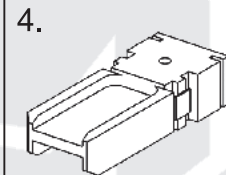

## Instrukcja montażu

---

Moskitiera rolowana pionowa z listwą hakową lub zatrzaskiem.

Moskitiera z zatrzaskami w prowadnicach.

- 1. Moskitiera.
- 2. Prowadnice.
- 3. Zaślepki.
- 4. Śrubki.

Moskitiera z listwą hakową.

- 1. Moskitiera.
- 2. Prowadnice.
- 3. Listwa hakowa.
- 4. Łączniki prowadnic.
- 5. Zaślepki dolne.
- 6. Zaślepki otworów.
- 7. Śrubki.

Pomiar – przy składaniu zamówienia należy podać szerokość i wysokość całkowitą moskitiery.

Rys.1 Przekrój skrzynki.

Rys.2 Prowadnica prosta.

Rys.3 Prowadnica z odsadzeniem. (opcjonalnie)

Złożenie moskitiery - moskitiera z zatrząskami.

Nawiercenie otworu.

Ø 1.8 mm

Skręcenie moskitiery.

Przykręcenie moskitiery.