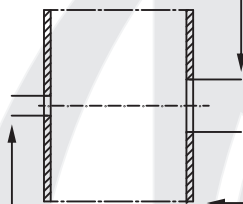

## Instrukcja montażu

---

Moskitiera rolowana pionowa z listwą hakową lub zatrzaskiem.

Moskitiera z zatrzaskami w prowadnicach.

- 1. Moskitiera.
- 2. Prowadnice.
- 3. Zaślepki.
- 4. Śrubki.

Moskitiera z listwą hakową.

- 1. Moskitiera.
- 2. Prowadnice.
- 3. Listwa hakowa.
- 4. Łączniki prowadnic.
- 5. Zaślepki dolne.
- 6. Zaślepki otworów.
- 7. Śrubki.

Pomiar – przy składaniu zamówienia należy podać szerokość i wysokość całkowitą moskitiery.

Rys.1 Przekrój skrzynki.

Rys.2 Prowadnica prosta.

Rys.3 Prowadnica z odsadzeniem. (opcjonalnie)

Złożenie moskitiery - moskitiera z zatrząskami.

Nawiercenie otworu.

Ø 1.8 mm

Skręcenie moskitiery.

Przykręcenie moskitiery.

Średnice otworów:  
otwór na zaślepkę  
Ø 8 mm

otwór na śrubę/wkręt  
Ø 3 mm

Przykręcenie moskitiery.

Montaż zaślepek w prowadnicach.

Złożenie moskitiery - moskitiera z listwą hakową.

Nawiercenie otworu.

Ø 1.8 mm