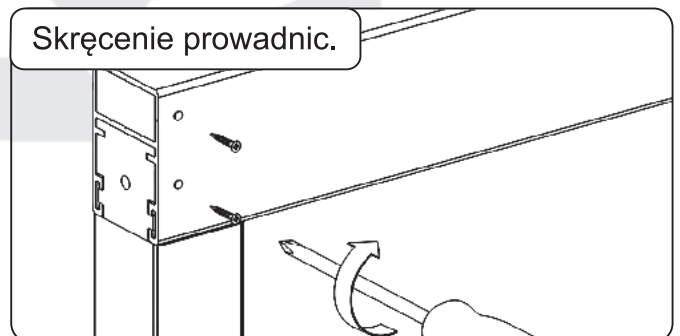

## Instrukcja montażu

---

Moskitiera rolowana pionowa z listwą hakową lub zatrzaskiem.

Moskitiera z zatrzaskami w prowadnicach.

- 1. Moskitiera.
- 2. Prowadnice.
- 3. Zaślepki.
- 4. Śrubki.

Moskitiera z listwą hakową.

Średnice otworów:  
otwór na zaślepkę  
Ø 8 mm

otwór na śrubę/wkręt  
Ø 3 mm

Przykręcenie moskitiery.

Montaż zaślepek w prowadnicach.

Złożenie moskitiery - moskitiera z listwą hakową.

Nawiercenie otworu.

Ø 1.8 mm

Skręcenie kasety i prowadnic.

Złożenie prowadnic i listwy hakowej z wykorzystaniem łącznika prowadnic zaślepek dolnych.

Nawiercenie otworu.

Ø 1.8 mm

Skręcenie prowadnic.

Przykręcenie moskitiery.

Średnice otworów:  
otwór na zaślepkę  
Ø 8 mm