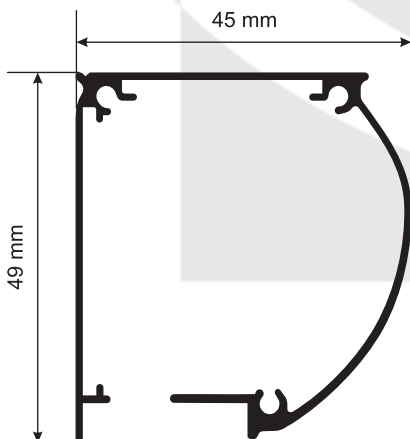

## Instrukcja montażu

---

Moskitiera rolowana pionowa z listwą hakową lub zatrzaskiem.

Moskitiera z zatrzaskami w prowadnicach.

- 1. Moskitiera.
- 2. Prowadnice.
- 3. Zaślepki.
- 4. Śrubki.

Moskitiera z listwą hakową.

- 1. Moskitiera.
- 2. Prowadnice.
- 3. Listwa hakowa.
- 4. Łączniki prowadnic.
- 5. Zaślepki dolne.
- 6. Zaślepki otworów.
- 7. Śrubki.

Pomiar – przy składaniu zamówienia należy podać szerokość i wysokość całkowitą moskitiery.

Rys.1 Przekrój skrzynki.

Rys.2 Prowadnica prosta.

Rys.3 Prowadnica z odsadzeniem. (opcjonalnie)

Złożenie moskitiery - moskitiera z zatrząskami.

Nawiercenie otworu.

Ø 1.8 mm

Skręcenie moskitiery.

Przykręcenie moskitiery.

Średnice otworów:  
otwór na zaślepkę  
Ø 8 mm

otwór na śrubę/wkręt  
Ø 3 mm

Przykręcenie moskitiery.

Montaż zaślepek w prowadnicach.

Złożenie moskitiery - moskitiera z listwą hakową.

Nawiercenie otworu.

Ø 1.8 mm