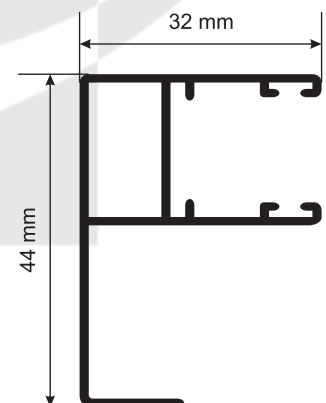

## Instrukcja montażu

---

Moskitiera rolowana pionowa z listwą hakową lub zatrzaskiem.

Moskitiera z zatrzaskami w prowadnicach.

- 1. Moskitiera.
- 2. Prowadnice.
- 3. Zaślepki.
- 4. Śrubki.

Moskitiera z listwą hakową.

- 1. Moskitiera.
- 2. Prowadnice.
- 3. Listwa hakowa.
- 4. Łączniki prowadnic.
- 5. Zaślepki dolne.
- 6. Zaślepki otworów.
- 7. Śrubki.

Pomiar – przy składaniu zamówienia należy podać szerokość i wysokość całkowitą moskitiery.

Rys.1 Przekrój skrzynki.

Rys.2 Prowadnica prosta.

Rys.3 Prowadnica z odsadzeniem. (opcjonalnie)

Złożenie moskitiery - moskitiera z zatrząskami.

Nawiercenie otworu.

Ø 1.8 mm

Skręcenie moskitiery.

Przykręcenie moskitiery.

Średnice otworów:  
otwór na zaślepkę  
Ø 8 mm

otwór na śrubę/wkręt  
Ø 3 mm

Przykręcenie moskitiery.

Montaż zaślepek w prowadnicach.

Złożenie moskitiery - moskitiera z listwą hakową.

Nawiercenie otworu.

Ø 1.8 mm