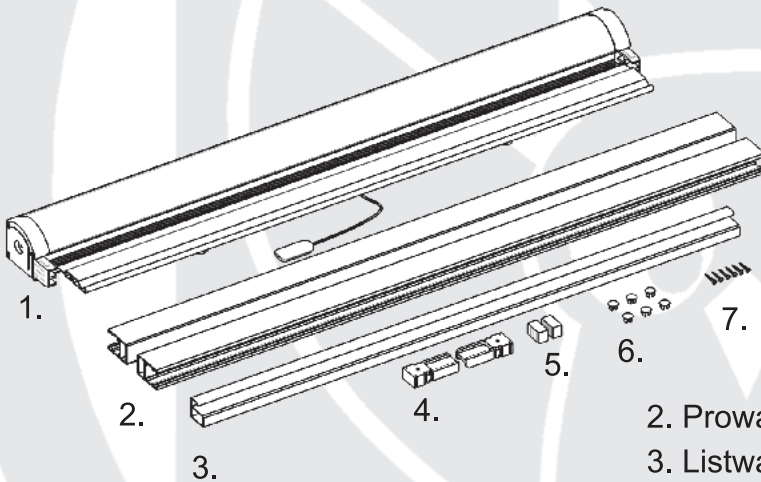

## Instrukcja montażu

---

Moskitiera rolowana pionowa z listwą hakową lub zatrzaskiem.

Moskitiera z zatrzaskami w prowadnicach.

- 1. Moskitiera.
- 2. Prowadnice.
- 3. Zaślepki.
- 4. Śrubki.

Moskitiera z listwą hakową.

- 1. Moskitiera.
- 2. Prowadnice.
- 3. Listwa hakowa.
- 4. Łączniki prowadnic.
- 5. Zaślepki dolne.
- 6. Zaślepki otworów.
- 7. Śrubki.

Pomiar – przy składaniu zamówienia należy podać szerokość i wysokość całkowitą moskitiery.

Rys.1 Przekrój skrzynki.

Rys.2 Prowadnica prosta.

Rys.3 Prowadnica z odsadzeniem. (opcjonalnie)

Złożenie moskitiery - moskitiera z zatrząskami.

Nawiercenie otworu.

Ø 1.8 mm

Skręcenie moskitiery.

Przykręcenie moskitiery.

Średnice otworów:  
otwór na zaślepkę  
Ø 8 mm

otwór na śrubę/wkręt  
Ø 3 mm

Przykręcenie moskitiery.

Montaż zaślepek w prowadnicach.

Złożenie moskitiery - moskitiera z listwą hakową.

Nawiercenie otworu.

Ø 1.8 mm