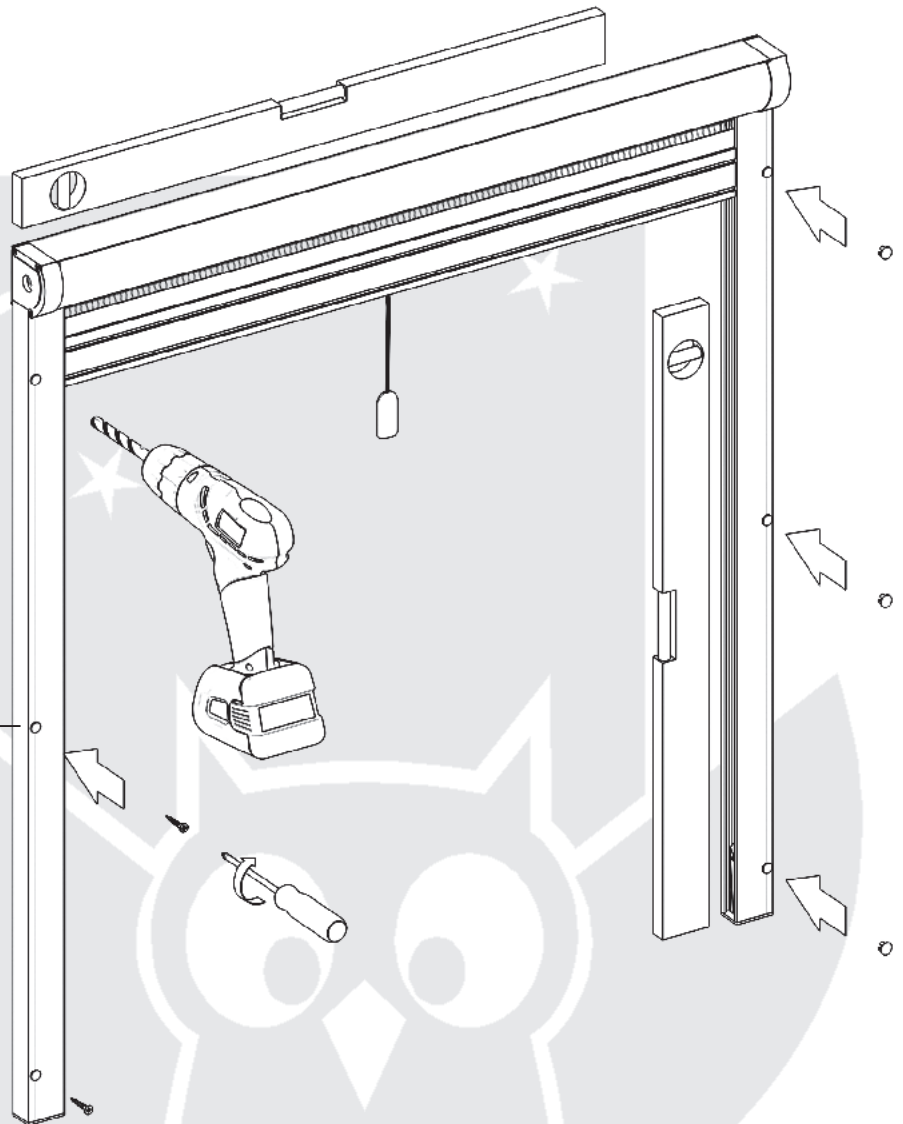

## Instrukcja montażu

---

Moskitiera rolowana pionowa z listwą hakową lub zatrzaskiem.

Moskitiera z zatrzaskami w prowadnicach.

- 1. Moskitiera.
- 2. Prowadnice.
- 3. Zaślepki.
- 4. Śrubki.

Moskitiera z listwą hakową.

- 1. Moskitiera.
- 2. Prowadnice.
- 3. Listwa hakowa.
- 4. Łączniki prowadnic.
- 5. Zaślepki dolne.
- 6. Zaślepki otworów.
- 7. Śrubki.

Pomiar – przy składaniu zamówienia należy podać szerokość i wysokość całkowitą moskitiery.

Rys.1 Przekrój skrzynki.

Rys.2 Prowadnica prosta.

Rys.3 Prowadnica z odsadzeniem. (opcjonalnie)

Złożenie moskitiery - moskitiera z zatrząskami.

Nawiercenie otworu.

Ø 1.8 mm

Skręcenie moskitiery.

Przykręcenie moskitiery.

Średnice otworów:  
otwór na zaślepkę  
Ø 8 mm

otwór na śrubę/wkręt  
Ø 3 mm

Przykręcenie moskitiery.

Montaż zaślepek w prowadnicach.

Złożenie moskitiery - moskitiera z listwą hakową.

Nawiercenie otworu.

Ø 1.8 mm