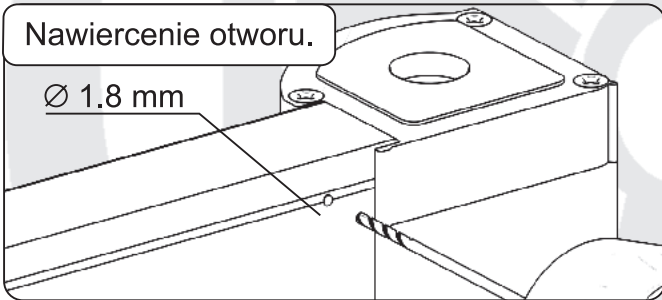

Rys.1 Przekrój skrzynki.

Rys.2 Prowadnica prosta.

Rys.3 Prowadnica z odsadzeniem. (opcjonalnie)

Złożenie moskitiery - moskitiera z zatrząskami.

Nawiercenie otworu.

Ø 1.8 mm

Skręcenie moskitiery.

Przykręcenie moskitiery.

Średnice otworów:  
otwór na zaślepkę  
Ø 8 mm

otwór na śrubę/wkręt  
Ø 3 mm

Przykręcenie moskitiery.

Montaż zaślepek w prowadnicach.

Złożenie moskitiery - moskitiera z listwą hakową.

Nawiercenie otworu.

Ø 1.8 mm

Skręcenie kasety i prowadnic.

Złożenie prowadnic i listwy hakowej z wykorzystaniem łącznika prowadnic zaślepek dolnych.

Nawiercenie otworu.

Ø 1.8 mm

Skręcenie prowadnic.

Przykręcenie moskitiery.

Średnice otworów:  
otwór na zaślepkę  
Ø 8 mm