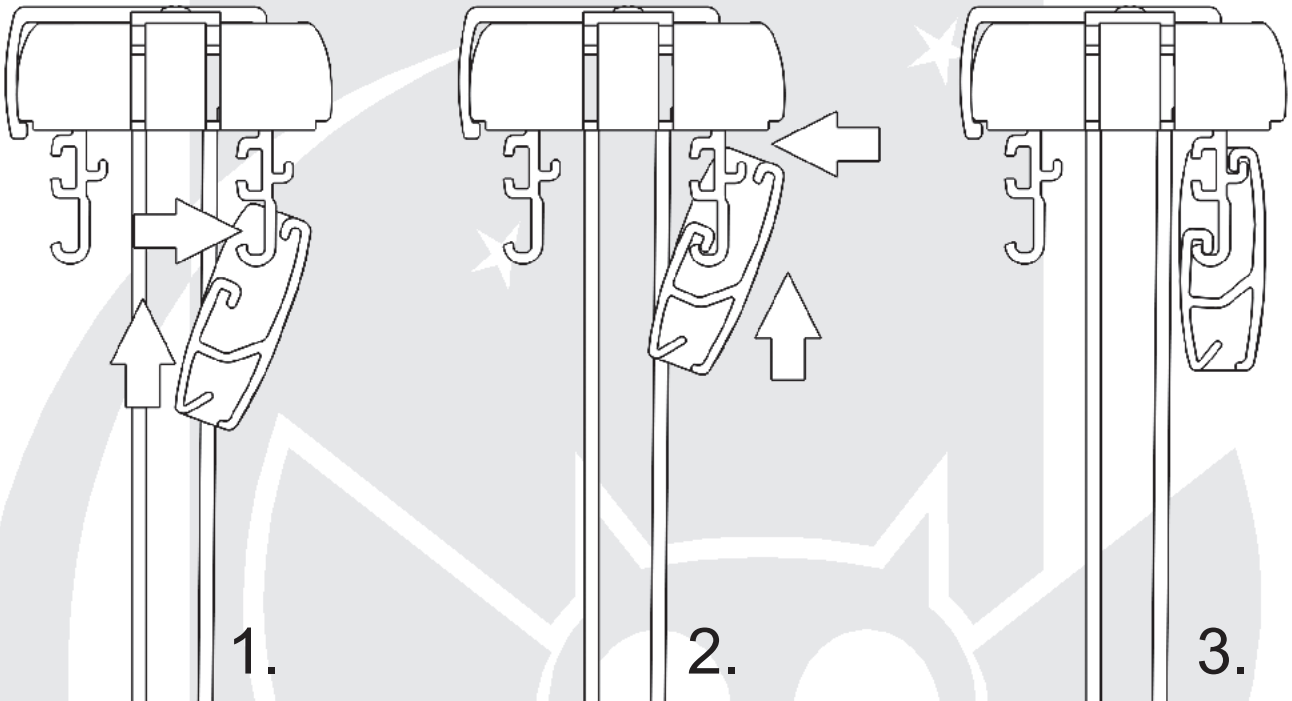

Instrukcja montażu

zastony "Panel track"

Dostawa powinna zawierać:

5.

1.

2.

3.

4.

1. Śruby.
2. Uchwyty mocujące do sufitu.
3. Uchwyty mocujące do ściany.
4. Knaga.
5. Panele.

1.

2.

opcja (2 lub 3)

3.

opcja (2 lub 3)

4.

str.6.

Pomiar.

A - wysokość.
B - szerokość.

Sterowania Panel track.

system jednostronny

system dwustronny niesymetryczny

system dwustronny symetryczny

Montaż paneli z widocznymi obciążnikami.

Montaż paneli na rzep.

OSTRZEŻENIE!

Małe dzieci mogą udusić się pętlą utworzoną przez sznury, łańcuszki i paski ciągnące oraz sznury operujące zasłoną okienną. Mogą również owinać sznur wokół szyi. Dla uniknięcia zadzierzgnięcia pętli i zaplątania, utrzymywać sznury poza zasięgiem małych dzieci. Odsunąć łóżka, łóżeczka dziecięce i meble od sznurów zasłon okiennych.