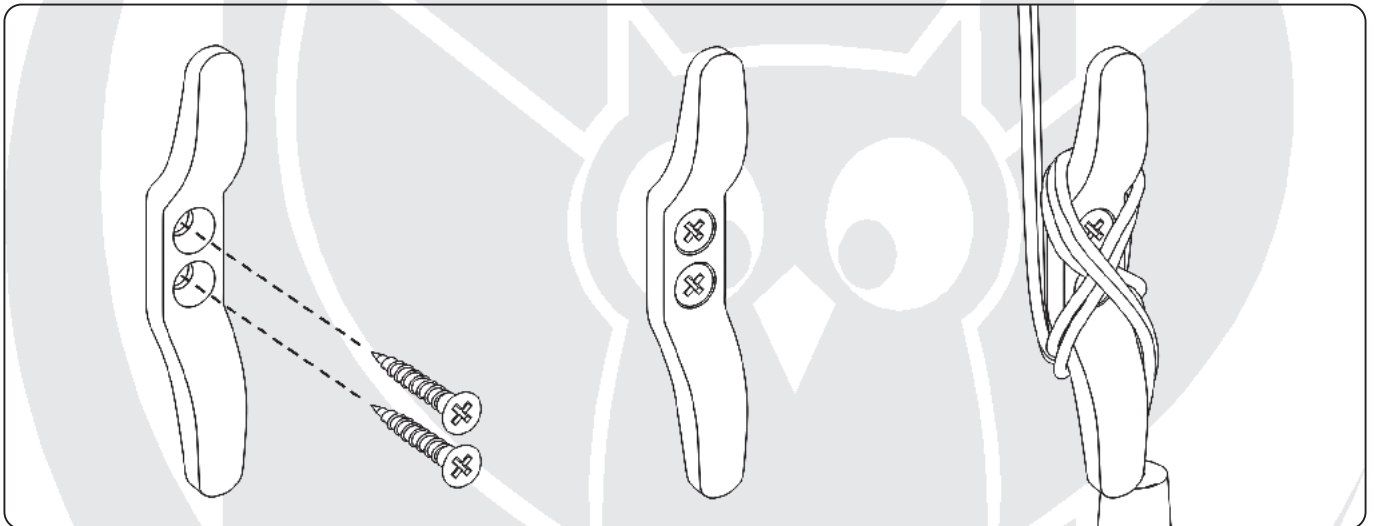

W celu wyeliminowania ryzyka uduszenia, zasłona została wyposażona w knagę. Wg. normy: **EN 13120:2009 + A1:2014.**