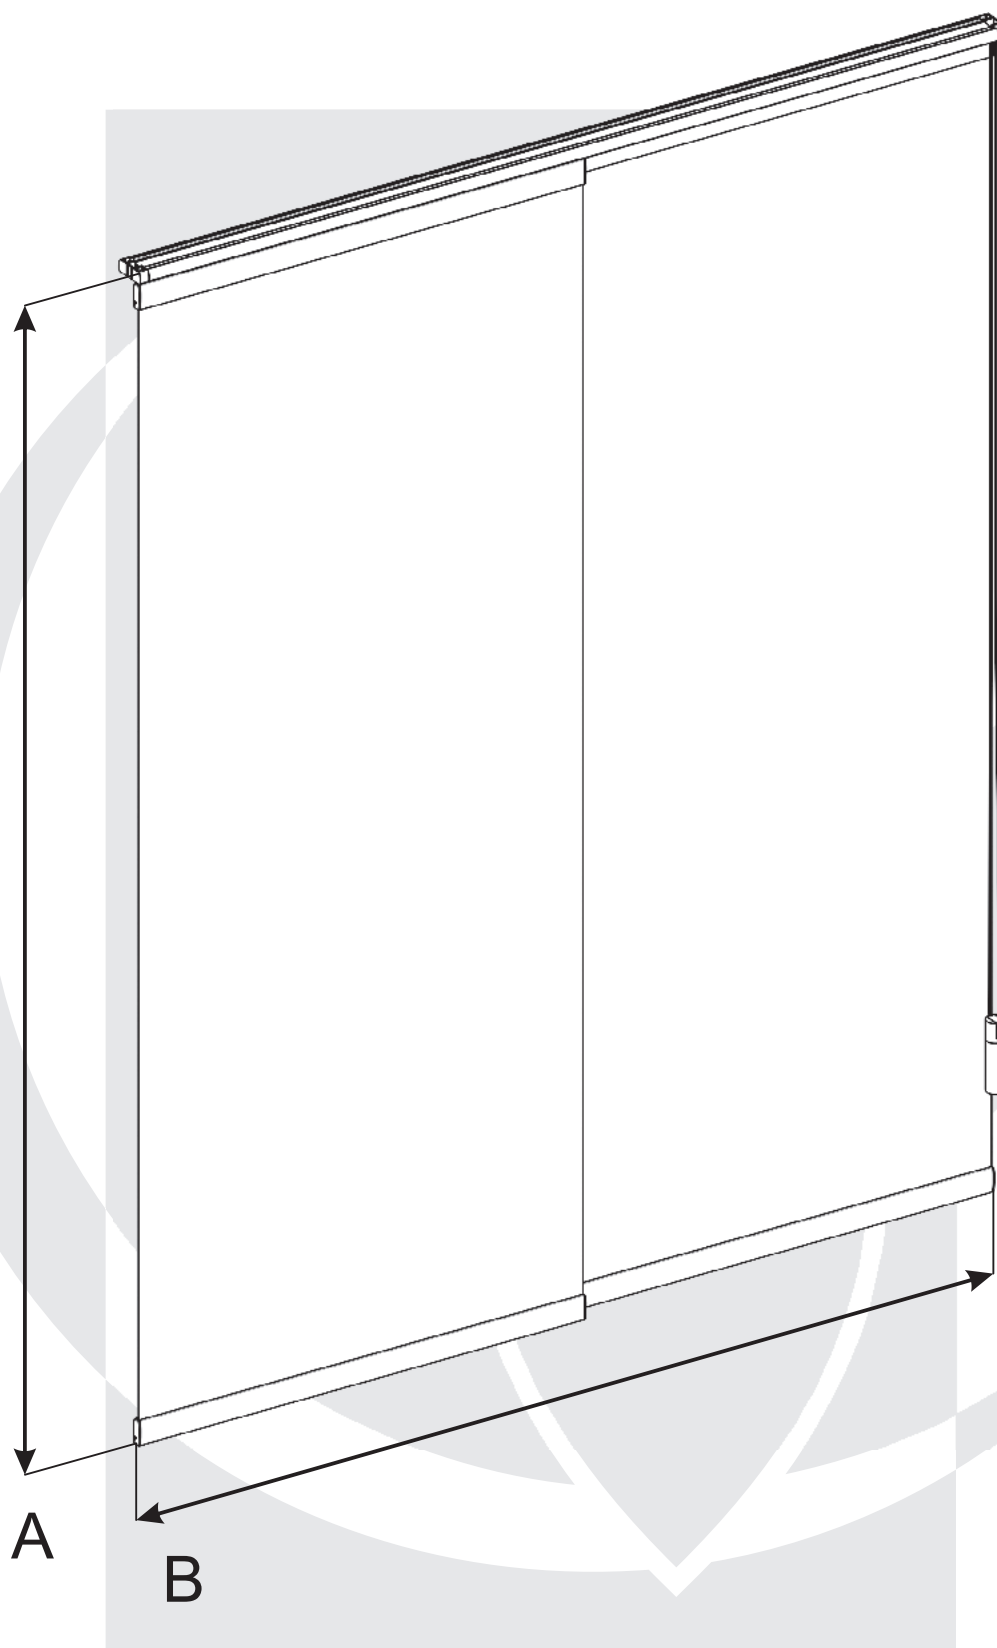

Instrukcja montażu

zastony "Panel track"

Dostawa powinna zawierać:

5.

1.

2.

3.

4.

1. Śruby.
2. Uchwyty mocujące do sufitu.
3. Uchwyty mocujące do ściany.
4. Knaga.
5. Panele.

1.

2.

opcja (2 lub 3)

3.

opcja (2 lub 3)

4.

str.6.

Pomiar.

A - wysokość.
B - szerokość.

Sterowania Panel track.

system jednostronny

system dwustronny niesymetryczny

system dwustronny symetryczny

Montaż paneli z widocznymi obciążnikami.

Montaż paneli na rzep.