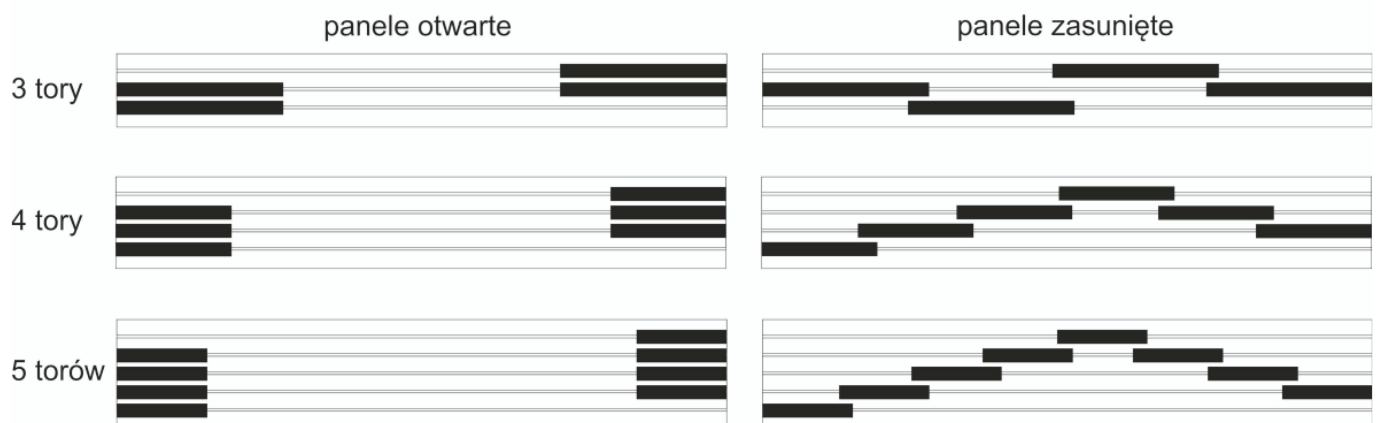

1. Śruby.
2. Uchwyty mocujące do sufitu.
3. Uchwyty mocujące do ściany.
4. Knaga.
5. Panele.

1.

2.

opcja (2 lub 3)

3.

opcja (2 lub 3)

4.

str.6.

Pomiar.

A - wysokość.
B - szerokość.

Sterowania Panel track.

system jednostronny

system dwustronny niesymetryczny

system dwustronny symetryczny

Montaż paneli z widocznymi obciążnikami.

Montaż paneli na rzep.

OSTRZEŻENIE!

Małe dzieci mogą udusić się pętlą utworzoną przez sznury, łańcuszki i paski ciągnące oraz sznury operujące zasłoną okienną. Mogą również owinać sznur wokół szyi. Dla uniknięcia zadzierzgnięcia pętli i zaplątania, utrzymywać sznury poza zasięgiem małych dzieci. Odsunąć łóżka, łóżeczka dziecięce i meble od sznurów zasłon okiennych.