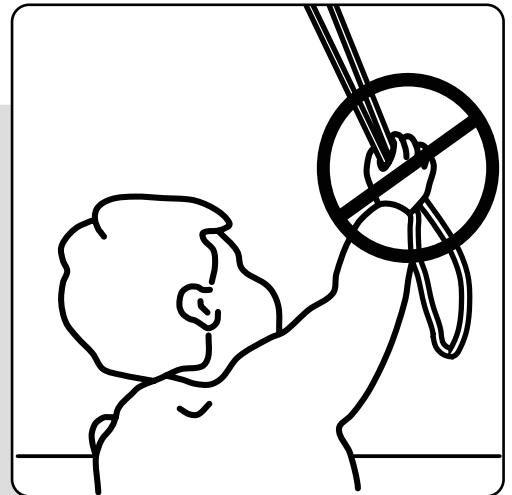

Instrukcja montażu

roleta wolnowiszcząca $\varnothing 42 \setminus \varnothing 50$
z listwą montażową

Dostawa powinna zawierać:

1. Uchwyty montażowe.

Pomiar.

A - wysokość rolety

B - szerokość tkaniny podawana przy składaniu zamówienia. Różnica między szerokością całkowitą z boczками a tkaniny wynosi: 37 mm.

Montaż do ściany.

Montaż do sufitu.

Montaż rolety.

Montaż rolety.

OSTRZEŻENIE!

Małe dzieci mogą udusić się pętlą utworzoną przez sznury, łańcuszki i paski ciągnące oraz sznury operujące zasłoną okienną. Mogą również owinąć sznur wokół szyi. Dla uniknięcia zadzierzgnięcia pętli i zaplątania, utrzymywać sznury poza zasięgiem małych dzieci. Odsunąć łóżka, łóżeczka dziecięce i meble od sznurów zasłon okiennych.