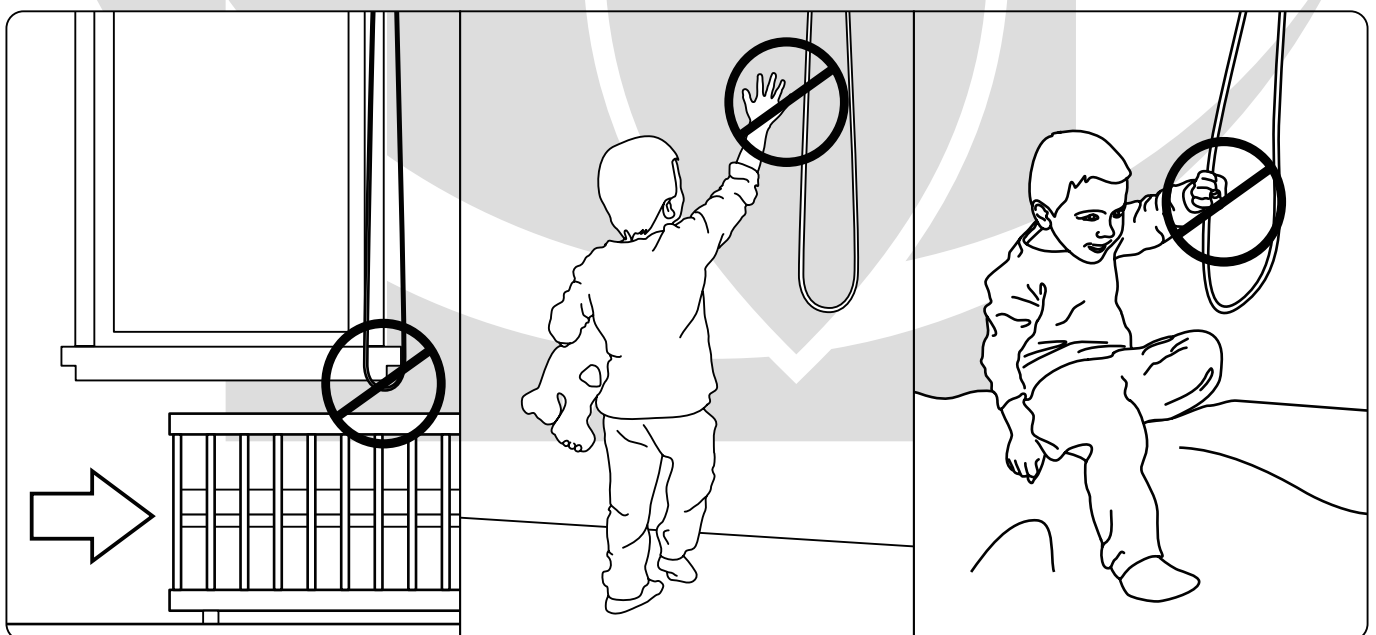

W celu wyeliminowania ryzyka uduszenia, roleta została wyposażona w zrywalny łącznik koralika. Wg. normy: **EN 13120:2009 + A1:2014**.