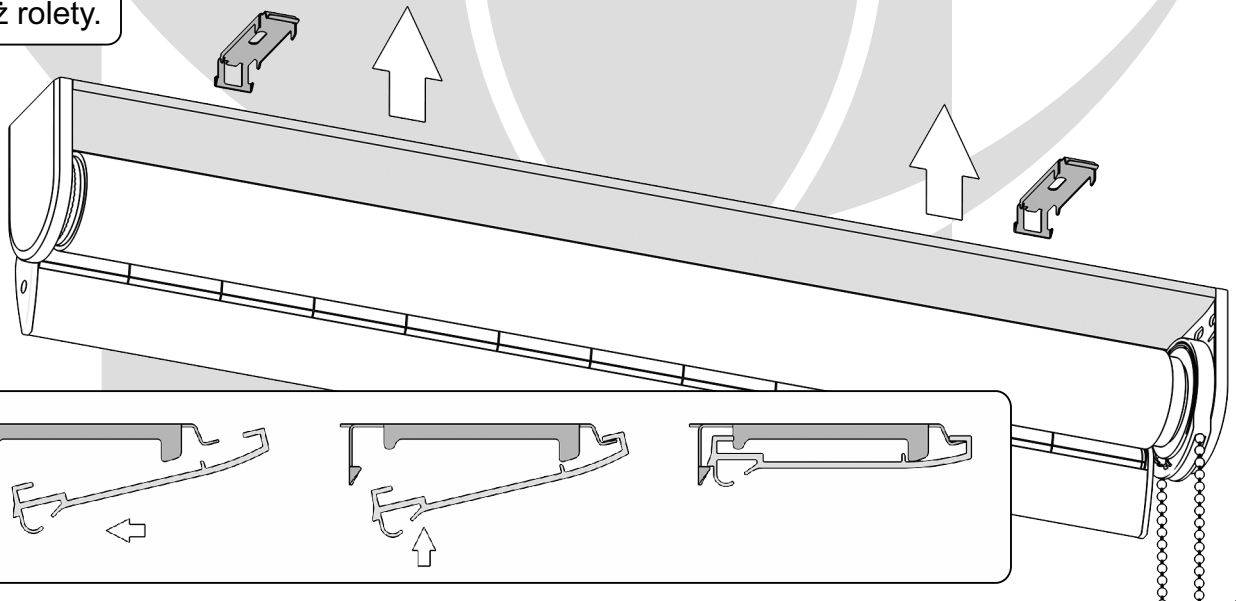

Instrukcja montażu

roleta wolnowiszcząca $\varnothing 42 \setminus \varnothing 50$
z listwą montażową

Dostawa powinna zawierać:

1. Uchwyty montażowe.

Pomiar.

A - wysokość rolety

B - szerokość tkaniny podawana przy składaniu zamówienia. Różnica między szerokością całkowitą z boczками a tkaniny wynosi: 37 mm.

Montaż do ściany.

Montaż do sufitu.

Montaż rolety.

Montaż rolety.

OSTRZEŻENIE!

Małe dzieci mogą udusić się pętlą utworzoną przez sznury, łańcuszki i paski ciągnące oraz sznury operujące zasłoną okienną. Mogą również owinąć sznur wokół szyi. Dla uniknięcia zadzierzgnięcia pętli i zaplątania, utrzymywać sznury poza zasięgiem małych dzieci. Odsunąć łóżka, łóżeczka dziecięce i meble od sznurów zasłon okiennych.

W celu wyeliminowania ryzyka uduszenia, roleta została wyposażona w zrywalny łącznik koralika. Wg. normy: **EN 13120:2009 + A1:2014**.

Fart Produkt Sp. z o. o. Sp. k.
ul. Towarowa 3, 87-100 Toruń
tel. 56 623 55 77, 56 658 93 85
fax 56 623 55 77, 56 658 93 85 wew. 33
e-mail: biuro@fartprodukt.pl
www.fartprodukt.pl