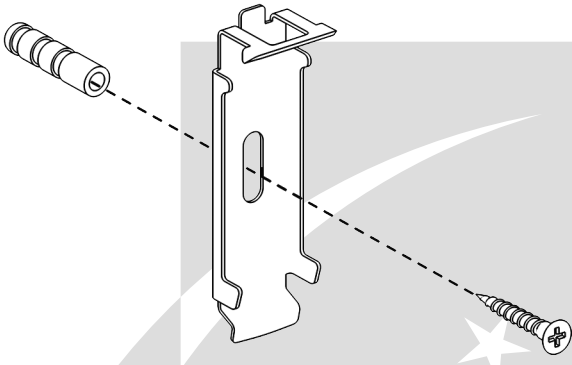

Instrukcja montażu

roleta wolnowiszcząca $\varnothing 42 \setminus \varnothing 50$
z listwą montażową

Dostawa powinna zawierać:

1. Uchwyty montażowe.

Pomiar.

A - wysokość rolety

B - szerokość tkaniny podawana przy składaniu zamówienia. Różnica między szerokością całkowitą z boczками a tkaniny wynosi: 37 mm.

Montaż do ściany.

Montaż do sufitu.

Montaż rolety.

Montaż rolety.

OSTRZEŻENIE!

Małe dzieci mogą udusić się pętlą utworzoną przez sznury, łańcuszki i paski ciągnące oraz sznury operujące zasłoną okienną. Mogą również owinąć sznur wokół szyi. Dla uniknięcia zadzierzgnięcia pętli i zaplątania, utrzymywać sznury poza zasięgiem małych dzieci. Odsunąć łóżka, łóżeczka dziecięce i meble od sznurów zasłon okiennych.

W celu wyeliminowania ryzyka uduszenia, roleta została wyposażona w zrywalny łącznik koralika. Wg. normy: **EN 13120:2009 + A1:2014**.

Fart Produkt Sp. z o. o. Sp. k.
ul. Towarowa 3, 87-100 Toruń
tel. 56 623 55 77, 56 658 93 85
fax 56 623 55 77, 56 658 93 85 wew. 33
e-mail: biuro@fartprodukt.pl
www.fartprodukt.pl