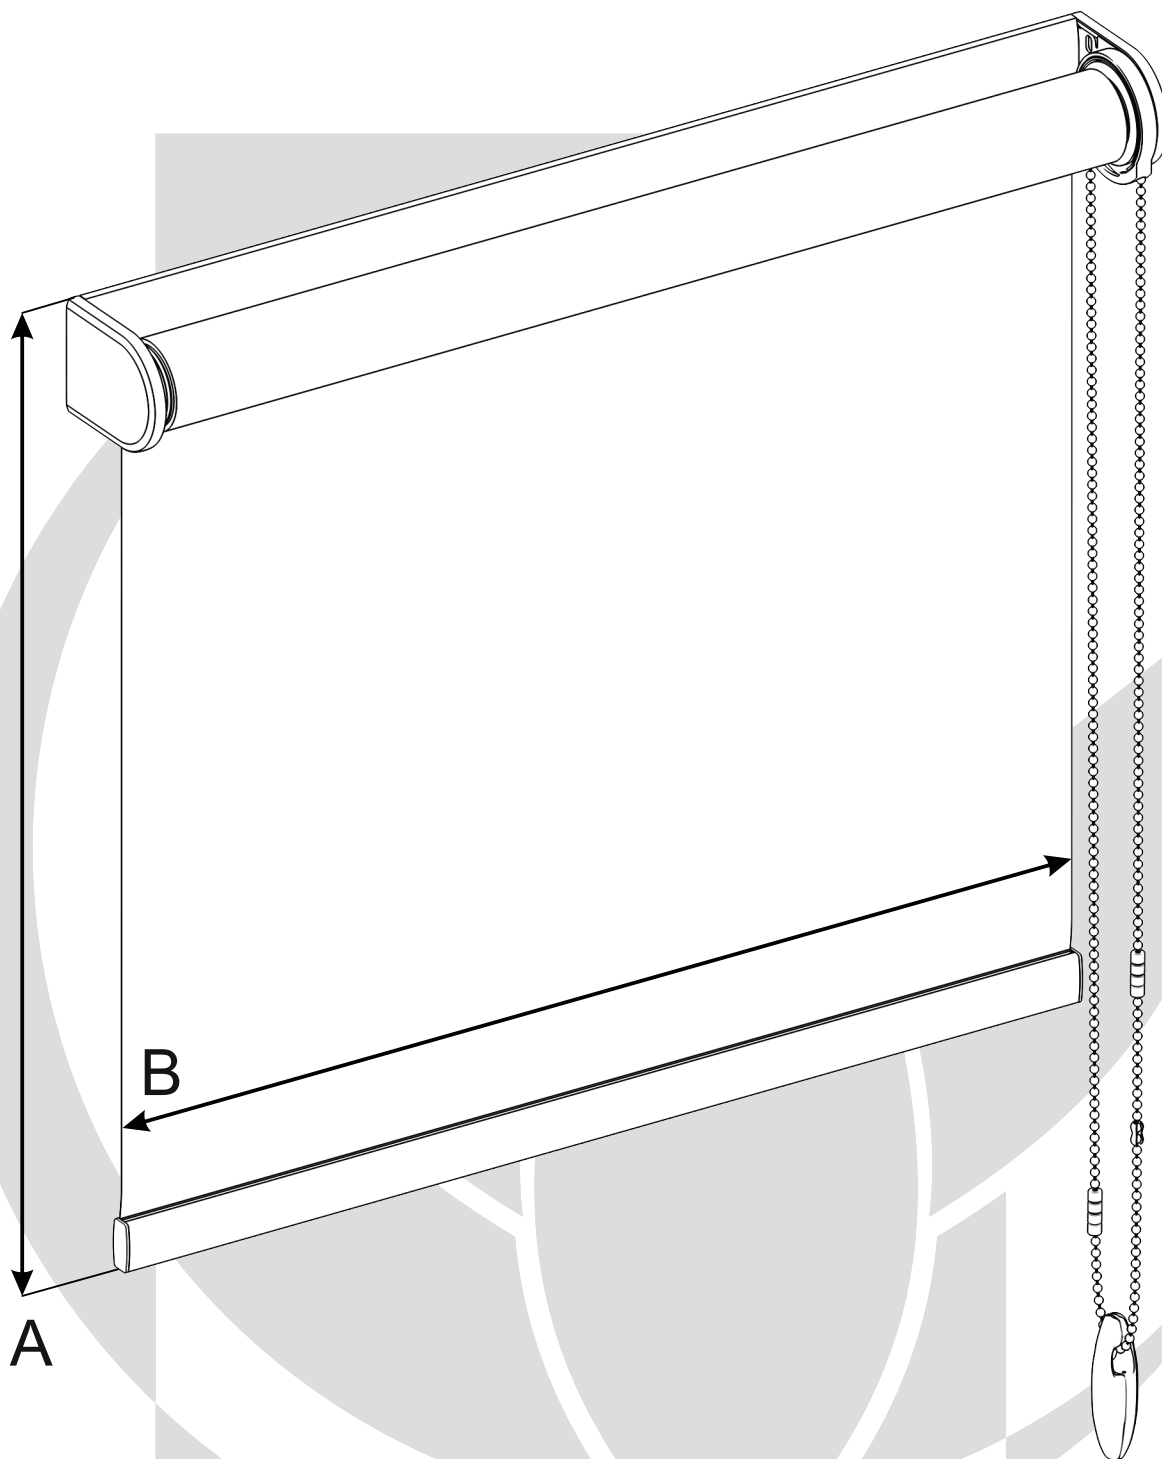

Instrukcja montażu

roleta wolnowiszcząca $\varnothing 42 \setminus \varnothing 50$
z listwą montażową

Dostawa powinna zawierać:

1. Uchwyty montażowe.

Pomiar.

A - wysokość rolety

B - szerokość tkaniny podawana przy składaniu zamówienia. Różnica między szerokością całkowitą z boczками a tkaniny wynosi: 37 mm.

Montaż do ściany.

Montaż do sufitu.

Montaż rolety.

Montaż rolety.

OSTRZEŻENIE!

Małe dzieci mogą udusić się pętlą utworzoną przez sznury, łańcuszki i paski ciągnące oraz sznury operujące zasłoną okienną. Mogą również owinąć sznur wokół szyi. Dla uniknięcia zadzierzgnięcia pętli i zaplątania, utrzymywać sznury poza zasięgiem małych dzieci. Odsunąć łóżka, łóżeczka dziecięce i meble od sznurów zasłon okiennych.