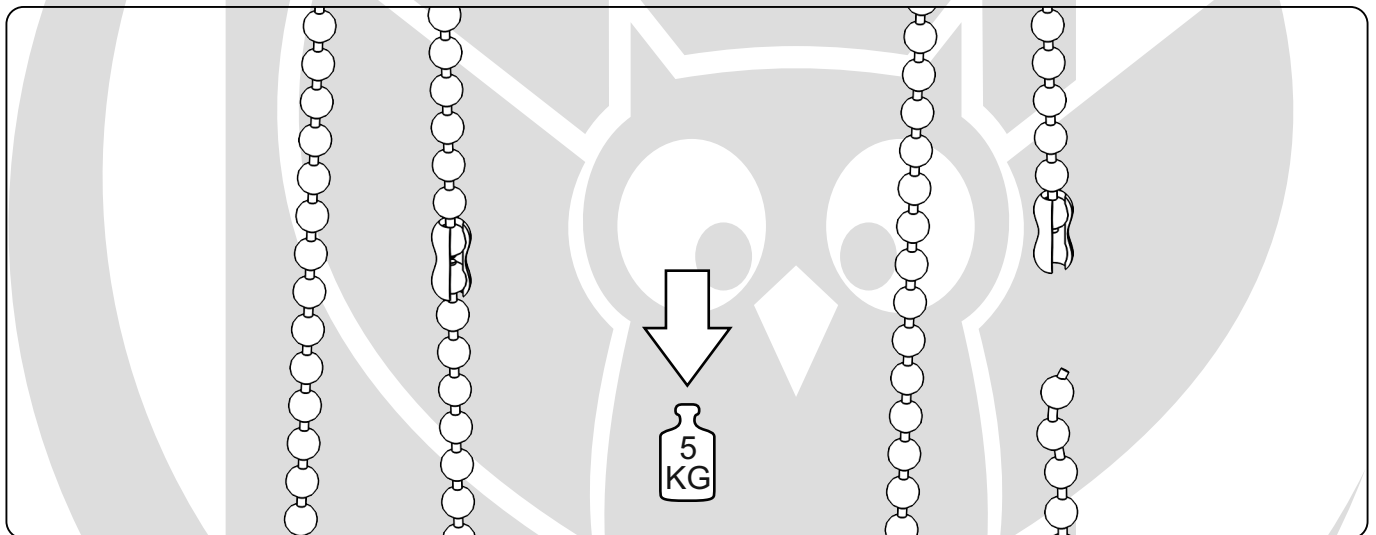

Instrukcja montażu

roleta wolnowiszcząca $\varnothing 42 \setminus \varnothing 50$
z listwą montażową

Dostawa powinna zawierać:

1. Uchwyty montażowe.

Pomiar.

A - wysokość rolety

B - szerokość tkaniny podawana przy składaniu zamówienia. Różnica między szerokością całkowitą z boczками a tkaniny wynosi: 37 mm.

Montaż do ściany.

Montaż do sufitu.

Montaż rolety.

Montaż rolety.

OSTRZEŻENIE!

Małe dzieci mogą udusić się pętlą utworzoną przez sznury, łańcuszki i paski ciągnące oraz sznury operujące zasłoną okienną. Mogą również owinąć sznur wokół szyi. Dla uniknięcia zadzierzgnięcia pętli i zaplątania, utrzymywać sznury poza zasięgiem małych dzieci. Odsunąć łóżka, łóżeczka dziecięce i meble od sznurów zasłon okiennych.

W celu wyeliminowania ryzyka uduszenia, roleta została wyposażona w zrywalny łącznik koralika. Wg. normy: **EN 13120:2009 + A1:2014**.

Fart Produkt Sp. z o. o. Sp. k.
ul. Towarowa 3, 87-100 Toruń
tel. 56 623 55 77, 56 658 93 85
fax 56 623 55 77, 56 658 93 85 wew. 33
e-mail: biuro@fartprodukt.pl
www.fartprodukt.pl