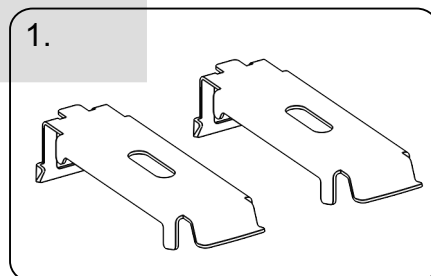

Instrukcja montażu

roleta wolnowiszcząca $\varnothing 42 \setminus \varnothing 50$
z listwą montażową

Dostawa powinna zawierać:

1. Uchwyty montażowe.

Pomiar.

A - wysokość rolety

B - szerokość tkaniny podawana przy składaniu zamówienia. Różnica między szerokością całkowitą z boczками a tkaniny wynosi: 37 mm.

Montaż do ściany.

Montaż do sufitu.

Montaż rolety.

Montaż rolety.

OSTRZEŻENIE!

Małe dzieci mogą udusić się pętlą utworzoną przez sznury, łańcuszki i paski ciągnące oraz sznury operujące zasłoną okienną. Mogą również owinąć sznur wokół szyi. Dla uniknięcia zadzierzgnięcia pętli i zaplątania, utrzymywać sznury poza zasięgiem małych dzieci. Odsunąć łóżka, łóżeczka dziecięce i meble od sznurów zasłon okiennych.

W celu wyeliminowania ryzyka uduszenia, roleta została wyposażona w zrywalny łącznik koralika. Wg. normy: **EN 13120:2009 + A1:2014**.

Fart Produkt Sp. z o. o. Sp. k.
ul. Towarowa 3, 87-100 Toruń
tel. 56 623 55 77, 56 658 93 85
fax 56 623 55 77, 56 658 93 85 wew. 33
e-mail: biuro@fartprodukt.pl
www.fartprodukt.pl