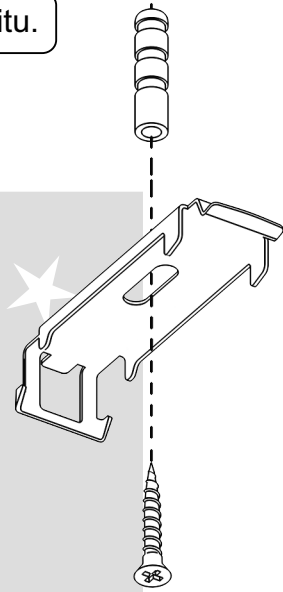

Instrukcja montażu

roleta wolnowiszcząca $\varnothing 42 \setminus \varnothing 50$
z listwą montażową

Dostawa powinna zawierać:

1. Uchwyty montażowe.

Pomiar.

A - wysokość rolety

B - szerokość tkaniny podawana przy składaniu zamówienia. Różnica między szerokością całkowitą z boczками a tkaniny wynosi: 37 mm.

Montaż do ściany.

Montaż do sufitu.

Montaż rolety.

Montaż rolety.

OSTRZEŻENIE!

Małe dzieci mogą udusić się pętlą utworzoną przez sznury, łańcuszki i paski ciągnące oraz sznury operujące zasłoną okienną. Mogą również owinąć sznur wokół szyi. Dla uniknięcia zadzierzgnięcia pętli i zaplątania, utrzymywać sznury poza zasięgiem małych dzieci. Odsunąć łóżka, łóżeczka dziecięce i meble od sznurów zasłon okiennych.

W celu wyeliminowania ryzyka uduszenia, roleta została wyposażona w zrywalny łącznik koralika. Wg. normy: **EN 13120:2009 + A1:2014**.

Fart Produkt Sp. z o. o. Sp. k.
ul. Towarowa 3, 87-100 Toruń
tel. 56 623 55 77, 56 658 93 85
fax 56 623 55 77, 56 658 93 85 wew. 33
e-mail: biuro@fartprodukt.pl
www.fartprodukt.pl