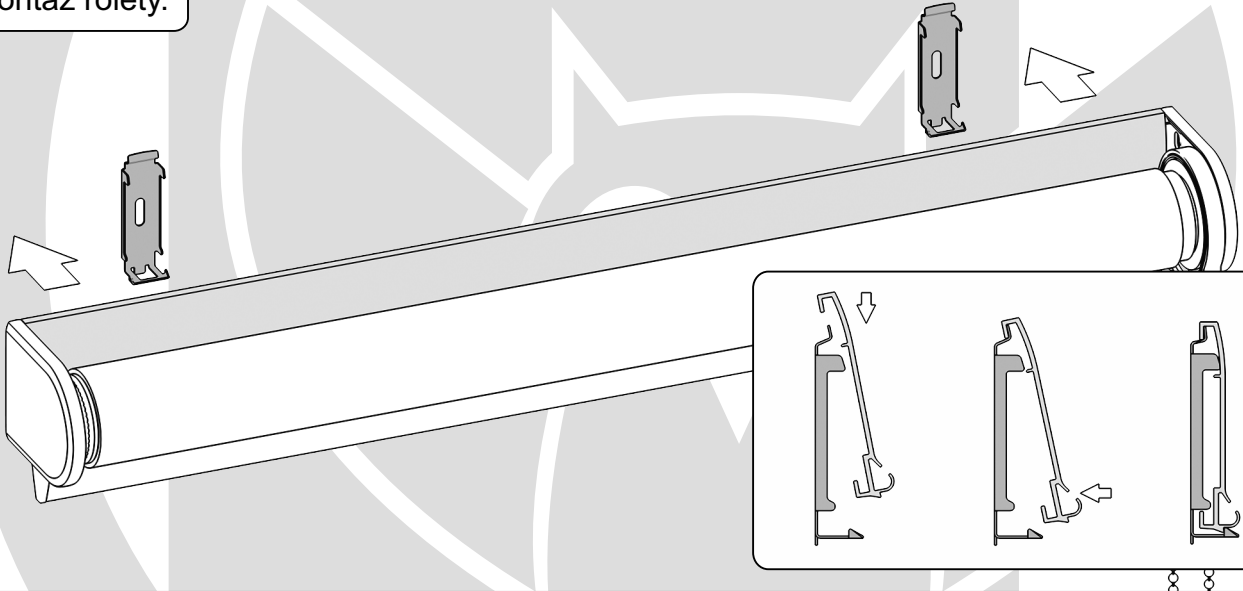

Instrukcja montażu

roleta wolnowiszcząca $\varnothing 42 \setminus \varnothing 50$
z listwą montażową

Dostawa powinna zawierać:

1. Uchwyty montażowe.

Pomiar.

A - wysokość rolety

B - szerokość tkaniny podawana przy składaniu zamówienia. Różnica między szerokością całkowitą z boczками a tkaniny wynosi: 37 mm.

Montaż do ściany.

Montaż do sufitu.

Montaż rolety.

Montaż rolety.

OSTRZEŻENIE!

Małe dzieci mogą udusić się pętlą utworzoną przez sznury, łańcuszki i paski ciągnące oraz sznury operujące zasłoną okienną. Mogą również owinąć sznur wokół szyi. Dla uniknięcia zadzierzgnięcia pętli i zaplątania, utrzymywać sznury poza zasięgiem małych dzieci. Odsunąć łóżka, łóżeczka dziecięce i meble od sznurów zasłon okiennych.

W celu wyeliminowania ryzyka uduszenia, roleta została wyposażona w zrywalny łącznik koralika. Wg. normy: **EN 13120:2009 + A1:2014**.

Fart Produkt Sp. z o. o. Sp. k.
ul. Towarowa 3, 87-100 Toruń
tel. 56 623 55 77, 56 658 93 85
fax 56 623 55 77, 56 658 93 85 wew. 33
e-mail: biuro@fartprodukt.pl
www.fartprodukt.pl