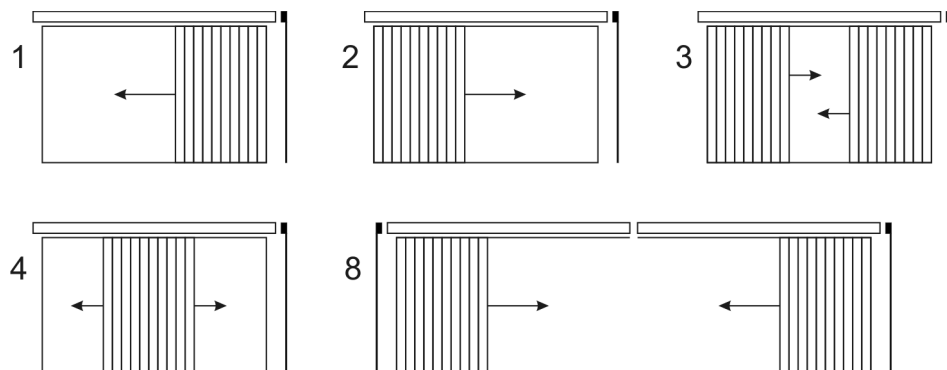

Zamawiający:

Termin realizacji:

ZAMÓWIENIE

na wertikale

87-100 Toruń ul. Towarowa 3 tel/fax 56 623 55 77
www.fartprodukt.pl biuro@fartprodukt.pl

montaż do ściany
A

montaż do sufitu
B

szerokość [mm]	wysokość [mm]	ilość [szt]	symbol tkaniny	szerokość lameli (127/89mm)	system sterowania	rodzaj wieszaka	wysokość montażu szyny*	uwagi

* Od szyny do podłogi. Wysokość potrzebna do przygotowania odpowiedniego zabezpieczenia sznurków i koralików.